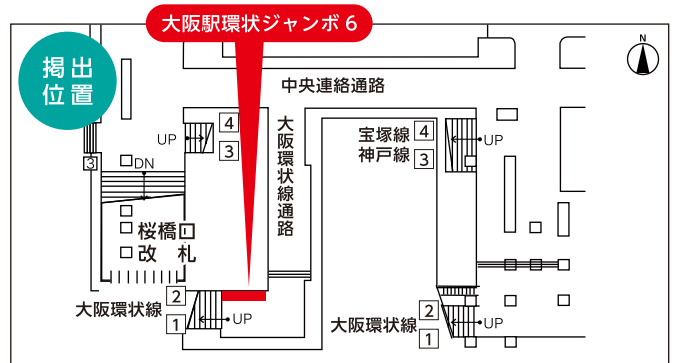

大阪駅環状ジャンボ6

■流動の多い大阪環状線通路でインパクトのある訴求が可能です。

B0	B0	B0
B0	B0	B0

サイズ	掲出枚数	掲出開始日	掲出期間	広告料金 (円/税別)
B0	6枚	月曜日	7日	348,000
B1	12枚			348,000

- ※上記料金に消費税は含まれておりません。
- ※ポスター制作料が別途必要です。
- ※電鉄のクライアント・デザイン審査がございます。