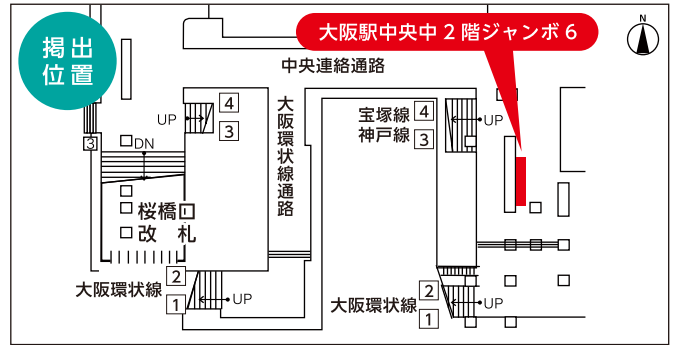

# 大阪駅中央中2階ジャンボ6

■大阪駅中央改札内で主に大阪環状線のご利用者にインパクトのある訴求ができます。

|    |    |    |
|----|----|----|
| B0 | B0 | B0 |
| B0 | B0 | B0 |

| サイズ | 掲出枚数 | 掲出開始日 | 掲出期間 | 広告料金 (円/税別) |
|-----|------|-------|------|-------------|
| B0  | 6枚   | 月曜日   | 7日   | 348,000     |
| B1  | 12枚  |       |      | 348,000     |