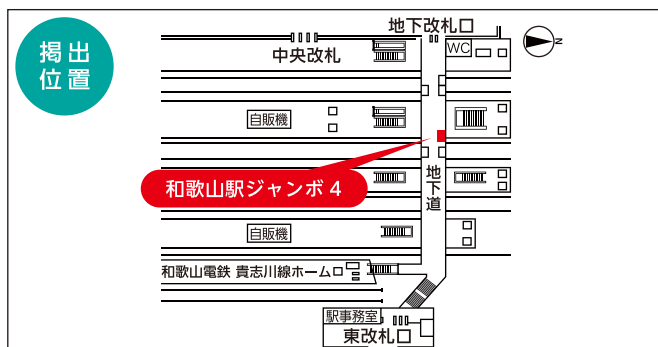

## 阪急 梅田駅

※ パネル仕様での掲出になります。

B0	B0
B0	B0

## 阪神 梅田駅

※ ポリマウント化工での掲出になります。

B0	B0
B0	B0

サイズ	掲出枚数	掲出開始日	掲出期間	掲出エリア	広告料金 (円/税別)
B0	12枚	月曜日	7日	JR 大阪駅【中央中2階】	650,000
B1	24枚			阪急梅田駅【2階JR連絡通路】 阪神梅田駅【改札内駅長室横/仮囲い上】	

※ 上記料金に消費税は含まれておりません。 ※ ポスター制作料が別途必要です。 ※ 電鉄のクライアント・デザイン審査がございます。

# 和歌山駅ジャンボ4

■ショッピングエリアに繋がる地下道にあり、たま駅長でお馴染みの和歌山電鉄への乗り継ぎ通路で多くのお客様がご利用になる場所に掲載されます。

B0	B0
B0	B0

サイズ	掲出枚数	掲出開始日	掲出期間	広告料金 (円/税別)
B0	4枚	火曜日	7日	120,000
B1	8枚			120,000

※ 上記料金に消費税は含まれておりません。 ※ ポスター制作料が別途必要です。 ※ 電鉄のクライアント・デザイン審査がございます。