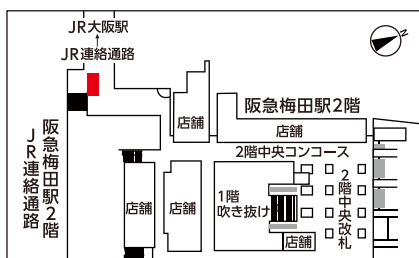

阪急 梅田駅

※ パネル仕様での掲出になります。

B0	B0
B0	B0