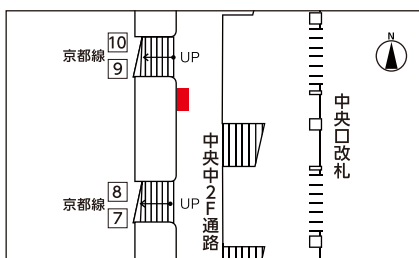

# トライアングルセット

■JR大阪駅・阪急梅田駅・阪神梅田駅の3ヶ所に掲載できる、訴求率の高いお得なポスターセットです。

## JR 大阪駅

※ JR大阪駅は中央中2階北ジャンボセットの9・10番ホーム側を使用します。  
※ 同じ掲示板の左側に別クライアント様が掲出されることになります。

B0	B0
B0	B0