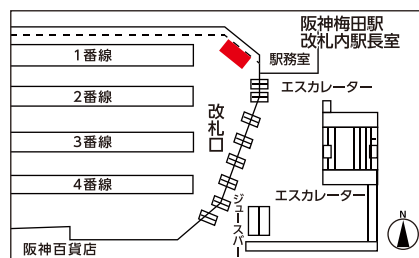

阪神 梅田駅

※ ポリマウント化工での掲出になります。

B0	B0
B0	B0

サイズ	掲出枚数	掲出開始日	掲出期間	掲出エリア	広告料金 (円/税別)
B0	12枚	月曜日	7日	JR 大阪駅【中央中2階】	650,000
B1	24枚			阪急梅田駅【2階JR連絡通路】 阪神梅田駅【改札内駅長室横/仮囲い上】	

※ 上記料金に消費税は含まれておりません。 ※ ポスター制作料が別途必要です。 ※ 電鉄のクライアント・デザイン審査がございます。