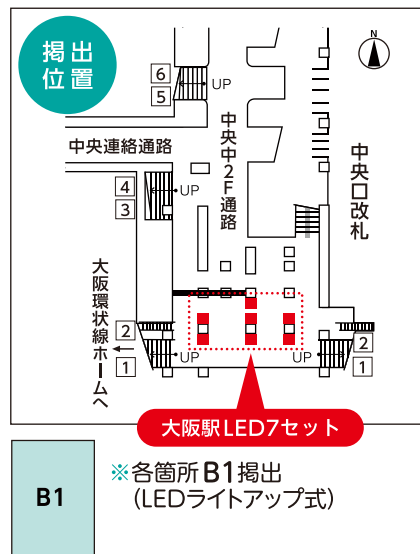

大阪駅LED7セット

■大阪駅の中央口改札内に7ヶ所掲載されます。意匠が綺麗に見えるLED照明付ポスターセットです。

サイズ	掲出枚数	掲出開始日	掲出期間	広告料金 (円/税別)
B1	7枚	月曜日	7日	160,000

※上記料金に消費税は含まれておりません。
 ※ポスター制作料が別途必要です。
 ※電鉄のクライアント・デザイン審査がございます。

キャンパス20駅セット

■京阪神主要路線で学生の乗降が多い駅をセレクトしたポスターセットです。

サイズ	掲出枚数	掲出開始日	掲出期間	掲出駅数	広告料金 (円/税別)
B0	20枚	月曜日	7日	20駅	706,000
B1	40枚				706,000

※上記料金に消費税は含まれておりません。
 ※ポスター制作料が別途必要です。
 ※電鉄のクライアント・デザイン審査がございます。