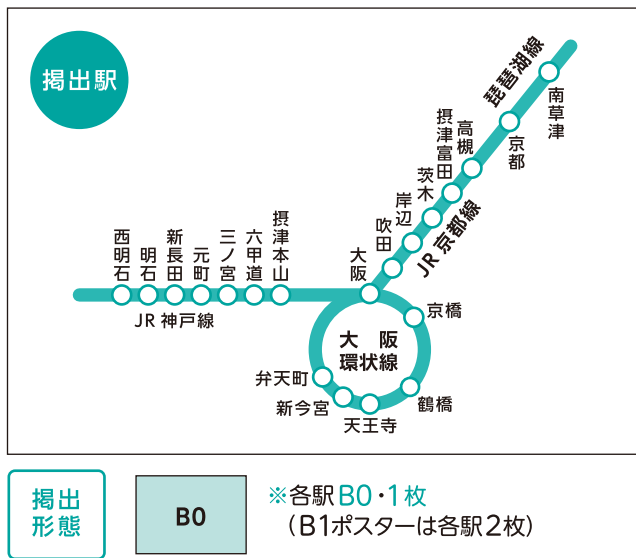

大阪駅LED7セット

■大阪駅の中央口改札内に7ヶ所掲載されます。意匠が綺麗に見えるLED照明付ポスターセットです。

サイズ	掲出枚数	掲出開始日	掲出期間	広告料金 (円/税別)
B1	7枚	月曜日	7日	160,000

※上記料金に消費税は含まれておりません。
 ※ポスター制作料が別途必要です。
 ※電鉄のクライアント・デザイン審査がございます。

キャンパス20駅セット

■京阪神主要路線で学生の乗降が多い駅をセレクトしたポスターセットです。

サイズ	掲出枚数	掲出開始日	掲出期間	掲出駅数	広告料金 (円/税別)
B0	20枚	月曜日	7日	20駅	706,000
B1	40枚				706,000

※上記料金に消費税は含まれておりません。
 ※ポスター制作料が別途必要です。
 ※電鉄のクライアント・デザイン審査がございます。