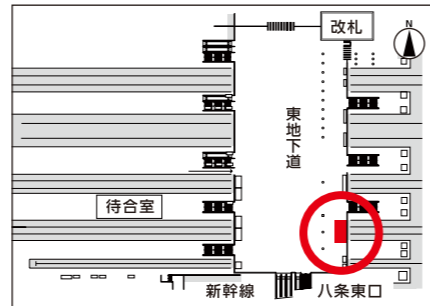

ターミナル5 駅セット

■乗降客数の多い主要な5駅に掲出できる沿線セットです。

京都駅

大阪駅

新大阪駅

※新大阪駅は新大阪ジャンボの一部を使用します。
また、同じ掲示板の左側に別のクライアント様が
掲出される場合がございます。

三ノ宮駅

京橋駅

掲出駅

サイズ	掲出枚数	合計枚数	掲出開始日	掲出期間	掲出駅数	掲出エリア	広告料金 (円/税別)
B0	各駅4枚	20枚	月曜日	7日	5駅	京都(東地下道) 大阪(西中2階通路) 新大阪(2階) 三ノ宮(中央コンコース)	1,068,000
B1	各駅8枚	40枚					1,068,000

※上記料金に消費税は含まれておりません。 ※ポスター制作料が別途必要です。 ※電鉄のクライアント・デザイン審査がございます。