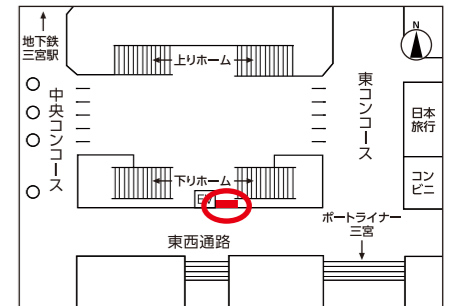

ターミナル5 駅セット

■乗降客数の多い主要な5駅に掲出できる沿線セットです。

京都駅

大阪駅

新大阪駅

※新大阪駅は新大阪ジャンボの一部を使用します。
また、同じ掲示板の左側に別のクライアント様が
掲出される場合がございます。

三ノ宮駅

京橋駅

掲出駅

サイズ	掲出枚数	合計枚数	掲出開始日	掲出期間	掲出駅数	掲出エリア	広告料金 (円/税別)
B0	各駅4枚	20枚	月曜日	7日	5駅	京都(東地下道) 大阪(西中2階通路) 新大阪(2階) 三ノ宮(中央コンコース)	1,068,000
B1	各駅8枚	40枚					1,068,000

※上記料金に消費税は含まれておりません。 ※ポスター制作料が別途必要です。 ※電鉄のクライアント・デザイン審査がございます。