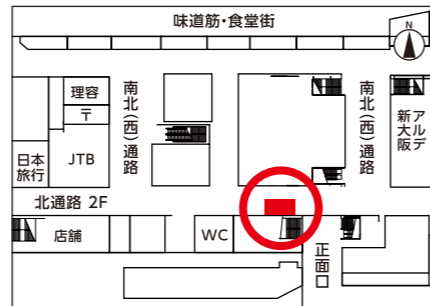

ターミナル5 駅セット

■乗降客数の多い主要な5駅に掲出できる沿線セットです。

京都駅

大阪駅

新大阪駅

※新大阪駅は新大阪ジャンボの一部を使用します。
また、同じ掲示板の左側に別のクライアント様が
掲出される場合がございます。

三ノ宮駅

京橋駅

掲出駅

サイズ	掲出枚数	合計枚数	掲出開始日	掲出期間	掲出駅数	掲出エリア	広告料金 (円/税別)
B0	各駅4枚	20枚	月曜日	7日	5駅	京都(東地下道) 大阪(西中2階通路) 新大阪(2階) 三ノ宮(中央コンコース)	1,068,000
B1	各駅8枚	40枚					1,068,000

※上記料金に消費税は含まれておりません。 ※ポスター制作料が別途必要です。 ※電鉄のクライアント・デザイン審査がございます。