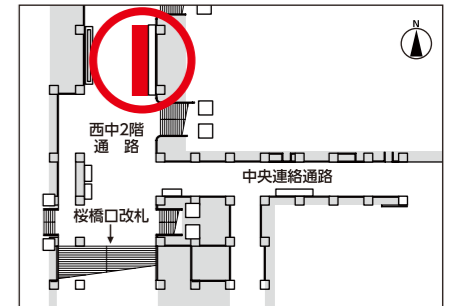

ターミナル5 駅セット

■乗降客数の多い主要な5駅に掲出できる沿線セットです。

京都駅

大阪駅

新大阪駅

※新大阪駅は新大阪ジャンボの一部を使用します。
また、同じ掲示板の左側に別のクライアント様が
掲出される場合がございます。

三ノ宮駅

京橋駅

掲出駅

サイズ	掲出枚数	合計枚数	掲出開始日	掲出期間	掲出駅数	掲出エリア	広告料金 (円/税別)
B0	各駅4枚	20枚	月曜日	7日	5駅	京都(東地下道) 大阪(西中2階通路) 新大阪(2階) 三ノ宮(中央コンコース)	1,068,000
B1	各駅8枚	40枚					1,068,000

※上記料金に消費税は含まれておりません。 ※ポスター制作料が別途必要です。 ※電鉄のクライアント・デザイン審査がございます。