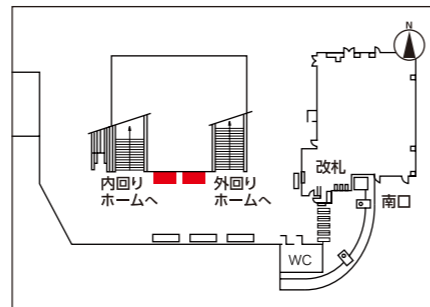

ターミナル5 駅セット

■乗降客数の多い主要な5駅に掲出できる沿線セットです。

京都駅

大阪駅

新大阪駅

※新大阪駅は新大阪ジャンボの一部を使用します。
また、同じ掲示板の左側に別のクライアント様が
掲出される場合がございます。

三ノ宮駅

京橋駅

掲出駅

サイズ	掲出枚数	合計枚数	掲出開始日	掲出期間	掲出駅数	掲出エリア	広告料金 (円/税別)
B0	各駅4枚	20枚	月曜日	7日	5駅	京都(東地下道) 大阪(西中2階通路) 新大阪(2階) 三ノ宮(中央コンコース)	1,068,000
B1	各駅8枚	40枚					1,068,000

※上記料金に消費税は含まれておりません。 ※ポスター制作料が別途必要です。 ※電鉄のクライアント・デザイン審査がございます。