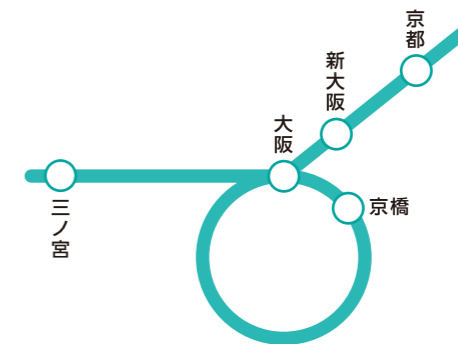

ターミナル5 駅セット

■乗降客数の多い主要な5駅に掲出できる沿線セットです。

京都駅

大阪駅

新大阪駅

※新大阪駅は新大阪ジャンボの一部を使用します。
また、同じ掲示板の左側に別のクライアント様が
掲出される場合がございます。

三ノ宮駅

京橋駅

掲出駅

サイズ	掲出枚数	合計枚数	掲出開始日	掲出期間	掲出駅数	掲出エリア	広告料金 (円/税別)
B0	各駅4枚	20枚	月曜日	7日	5駅	京都(東地下道) 大阪(西中2階通路) 新大阪(2階) 三ノ宮(中央コンコース)	1,068,000
B1	各駅8枚	40枚					1,068,000

※上記料金に消費税は含まれておりません。 ※ポスター制作料が別途必要です。 ※電鉄のクライアント・デザイン審査がございます。