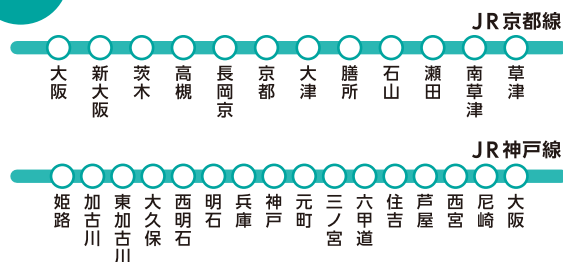

京都線・神戸線 27駅セット

- 東海道・山陽本線の快速が停車する主要27駅を押さえたポスターセットです。
- 京都線快速12駅セットと神戸快速16駅セットを組み合わせたお得な料金設定となっております。

掲出駅

掲出形態

B0	※各駅 B0・1枚 (B1ポスターは各駅2枚)
B0	※大阪駅のみ2枚 (B1ポスターは4枚)

サイズ	掲出枚数	掲出開始日	掲出期間	掲出駅数	広告料金 (円/税別)
B0	28枚	月曜日	7日	27駅	816,000
B1	56枚				816,000

※上記料金に消費税は含まれておりません。 ※ポスター制作料が別途必要です。 ※電鉄のクライアント・デザイン審査がございます。

京都線快速12駅セット

- JR京都線の快速停車駅ご利用者に効率的に訴求できるポスターセットです。

掲出駅

掲出形態

B0	※各駅 B0・1枚 (B1ポスターは各駅2枚)
----	----------------------------

サイズ	掲出枚数	掲出開始日	掲出期間	掲出駅数	広告料金 (円/税別)
B0	12枚	月曜日	7日	12駅	403,000
B1	24枚				403,000