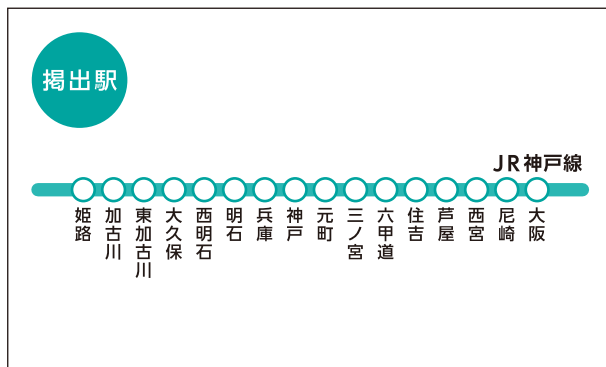

# 神戸線快速16駅セット

■JR神戸線の快速停車駅ご利用者に効率的に訴求できるポスターセットです。

掲出形態

**B0** ※各駅B0・1枚 (B1ポスターは各駅2枚)

サイズ	掲出枚数	掲出開始日	掲出期間	掲出駅数	広告料金 (円/税別)
B0	16枚	月曜日	7日	16駅	503,000
B1	32枚				503,000

※上記料金に消費税は含まれておりません。 ※ポスター制作料が別途必要です。 ※電鉄のクライアント・デザイン審査がございます。

# 京都線・神戸線新快速8駅(ハーフ)セット

■JR京都線・JR神戸線の新快速停車駅ご利用者に効率的に訴求できるポスターセットです。

掲出形態

**B0 (ハーフI)**    **B0 (ハーフII)**

※各駅B0・1枚 (B1ポスターは各駅2枚) セットの場合、B0連貼り掲出

種別	サイズ	掲出枚数	掲出開始日	掲出期間	掲出駅数	広告料金 (円/税別)
ハーフI	B0	8枚	月曜日	7日	8駅	347,000
	B1	16枚				347,000
ハーフII	B0	8枚				347,000
	B1	16枚				347,000
セット	B0	16枚				624,000
	B1	32枚				624,000