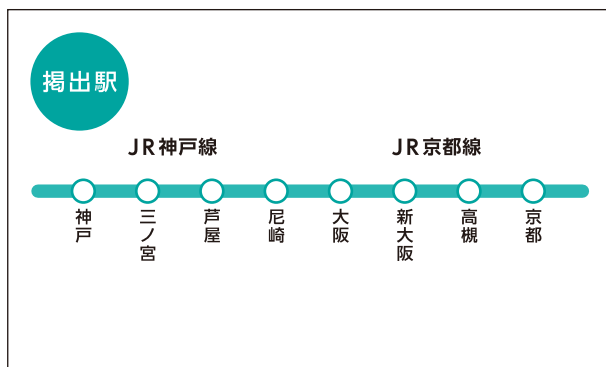

# 神戸線快速16駅セット

■JR神戸線の快速停車駅ご利用者に効率的に訴求できるポスターセットです。

掲出形態

**B0** ※各駅B0・1枚 (B1ポスターは各駅2枚)

サイズ	掲出枚数	掲出開始日	掲出期間	掲出駅数	広告料金 (円/税別)
B0	16枚	月曜日	7日	16駅	503,000
B1	32枚				503,000

※上記料金に消費税は含まれておりません。 ※ポスター制作料が別途必要です。 ※電鉄のクライアント・デザイン審査がございます。

# 京都線・神戸線新快速8駅(ハーフ)セット

■JR京都線・JR神戸線の新快速停車駅ご利用者に効率的に訴求できるポスターセットです。

掲出形態

**B0 (ハーフI)**    **B0 (ハーフII)**

※各駅B0・1枚 (B1ポスターは各駅2枚) セットの場合、B0連貼り掲出

種別	サイズ	掲出枚数	掲出開始日	掲出期間	掲出駅数	広告料金 (円/税別)
ハーフI	B0	8枚	月曜日	7日	8駅	347,000
	B1	16枚				347,000
ハーフII	B0	8枚				347,000
	B1	16枚				347,000
セット	B0	16枚				624,000
	B1	32枚				624,000