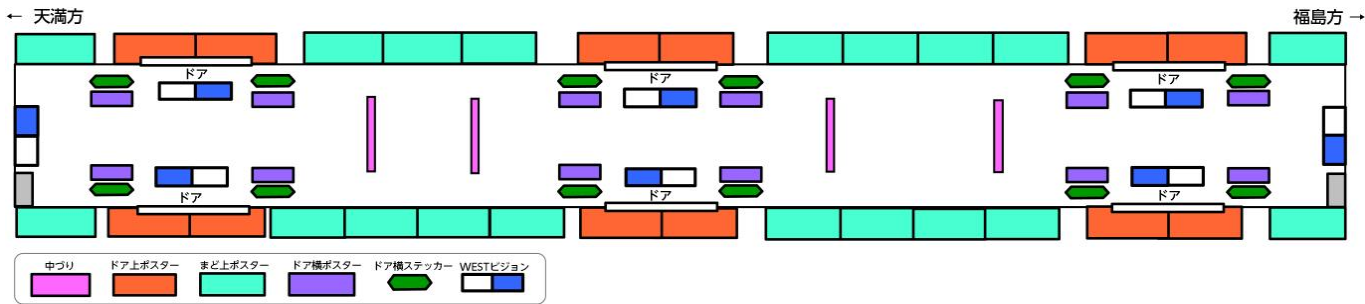

■大阪環状線・1編成の広告枠を独占。1つのテーマを車内のすべてのメディアを使って表現することで、インパクトのある訴求と確実な情報伝達が可能。

323系車内 媒体掲出位置図（中間車／大阪駅停車時）

種 別		掲出期間	納品枚数		ご掲出料金 (税 別)
環状線323系 P-I (※WESTビジョン放映無)	大阪環状線 JRゆめ咲線 (1編成8両)	12日	中づり ドア横ポスター	150枚 130枚	2,080,000円
		6日	まど上ポスター・ドア上ポスター ドア横ステッカー	280枚 120枚	1,456,000円
環状線323系 P-I (※WESTビジョン放映有)	大阪環状線 JRゆめ咲線 (1編成8両)	12日	WESTビジョン 中づり ドア横ポスター	150枚 130枚	2,380,000円
		6日	まど上ポスター・ドア上ポスター ドア横ステッカー	280枚 120枚	1,607,000円
環状線323系 P-II (※WESTビジョン放映無)	大阪環状線 JRゆめ咲線 (1編成8両)	12日	中づり ドア横ポスター	150枚 130枚	1,940,000円
		6日	まど上ポスター・ドア上ポスター	280枚	1,358,000円
環状線323系 P-II (※WESTビジョン放映有)	大阪環状線 JRゆめ咲線 (1編成8両)	12日	WESTビジョン 中づり ドア横ポスター	150枚 130枚	2,240,000円
		6日	まど上ポスター・ドア上ポスター	280枚	1,508,000円
環状線323系 ライト (※WESTビジョン放映無)	大阪環状線 JRゆめ咲線 (1編成8両)	12日	中づり	150枚	984,000円
		6日	ドア横ポスター	130枚	788,000円
環状線323系 ライト (※WESTビジョン放映有)	大阪環状線 JRゆめ咲線 (1編成8両)	12日	WESTビジョン 中づり	150枚	1,284,000円
		6日	ドア横ポスター	130枚	938,000円
環状線323系 女性専用車 (※WESTビジョン放映有)	大阪環状線 JRゆめ咲線 (1編成1両)	12日	WESTビジョン 中づり ドア横ポスター まど上ポスター・ドア上ポスター	20枚 18枚 40枚	580,000円