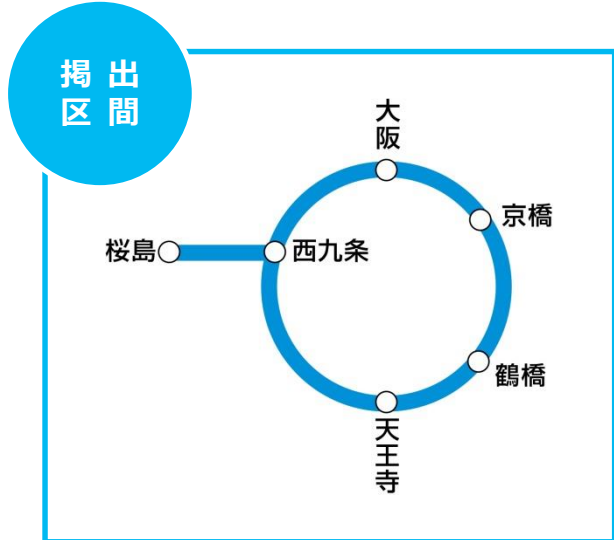

■大阪環状線・1編成の広告枠を独占。1つのテーマを車内のすべてのメディアを使って表現することで、インパクトのある訴求と確実な情報伝達が可能。

323系車内 媒体掲出位置図（中間車／大阪駅停車時）

種 別		掲出期間	納品枚数		ご掲出料金 (税 別)
環状線323系 P-I (※WESTビジョン放映無)	大阪環状線 JRゆめ咲線 (1編成8両)	12日	中づり ドア横ポスター	150枚 130枚	2,080,000円
		6日	まど上ポスター・ドア上ポスター ドア横ステッカー	280枚 120枚	1,456,000円
環状線323系 P-I (※WESTビジョン放映有)	大阪環状線 JRゆめ咲線 (1編成8両)	12日	WESTビジョン 中づり ドア横ポスター	150枚 130枚	2,380,000円
		6日	まど上ポスター・ドア上ポスター ドア横ステッカー	280枚 120枚	1,607,000円
環状線323系 P-II (※WESTビジョン放映無)	大阪環状線 JRゆめ咲線 (1編成8両)	12日	中づり ドア横ポスター	150枚 130枚	1,940,000円
		6日	まど上ポスター・ドア上ポスター	280枚	1,358,000円
環状線323系 P-II (※WESTビジョン放映有)	大阪環状線 JRゆめ咲線 (1編成8両)	12日	WESTビジョン 中づり ドア横ポスター	150枚 130枚	2,240,000円
		6日	まど上ポスター・ドア上ポスター	280枚	1,508,000円
環状線323系 ライト (※WESTビジョン放映無)	大阪環状線 JRゆめ咲線 (1編成8両)	12日	中づり	150枚	984,000円
		6日	ドア横ポスター	130枚	788,000円
環状線323系 ライト (※WESTビジョン放映有)	大阪環状線 JRゆめ咲線 (1編成8両)	12日	WESTビジョン 中づり	150枚	1,284,000円
		6日	ドア横ポスター	130枚	938,000円
環状線323系 女性専用車 (※WESTビジョン放映有)	大阪環状線 JRゆめ咲線 (1編成1両)	12日	WESTビジョン 中づり ドア横ポスター まど上ポスター・ドア上ポスター	20枚 18枚 40枚	580,000円

■ 税別料金です。消費税は別途加算させていただきます。 ■ デザイン料・制作料は別途お見積致します。 ■ 電鉄のクライアント・デザイン審査がございます。

※環状線ライトのお申込みは掲出開始月の2ヶ月前の1日からとなります。(P-I・P-IIは随時申込受付)

※環状線ライトの使用しない媒体については、他のクライアント様での掲出となります。

※掲出開始及び終了日は車両運用との調整により決定します。

※オプションでツインスターの掲出が可能です。詳しくはお問い合わせください。

※環状線女性専用車のお申込みは、掲出開始月の1ヶ月前の1日からとなります。

※環状線女性専用車で使用しない媒体は、他クライアント様での掲出となります。

※ WESTビジョン放映無の場合、通常のCM・番組が放映となります。