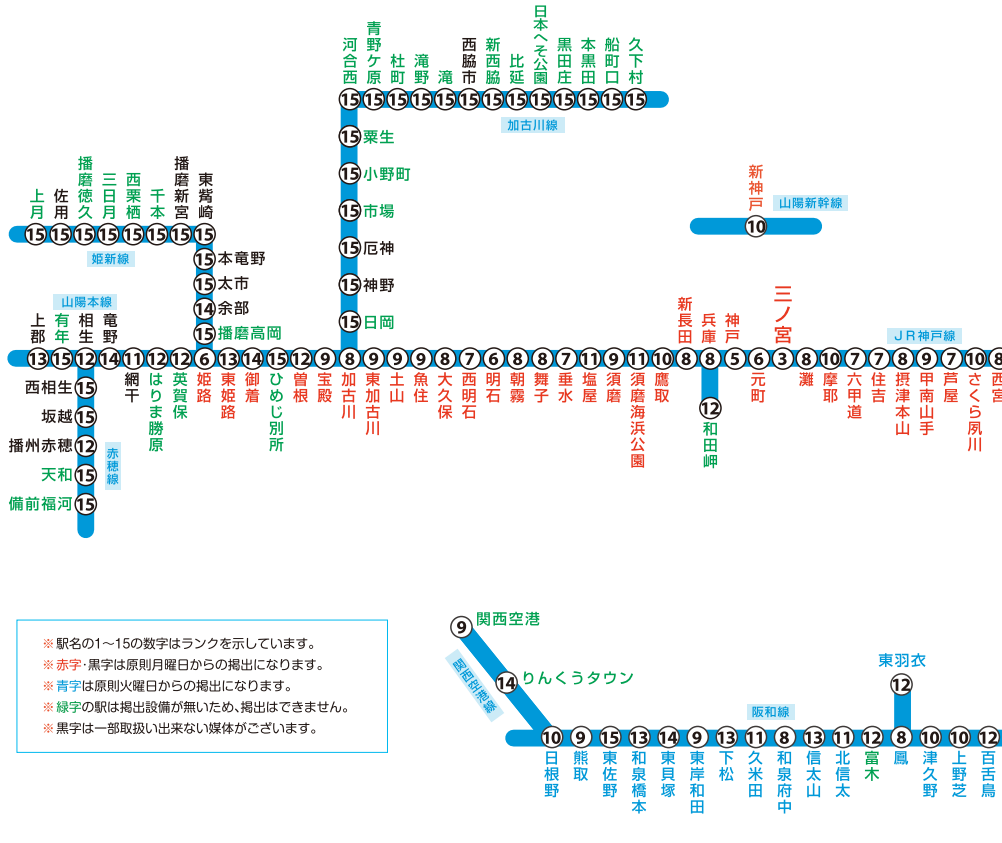

等級	駅名
5	大阪
1	京都
2	天王寺
3	京橋・三ノ宮
4	新大阪
6	神戸・鶴橋
7	高槻・茨木・尼崎・元町・明石・姫路・新今宮・北新地
8	草津・南草津・山科・立花・芦屋・住吉・六甲道・垂水・西明石・福島・西九条・弁天町・森ノ宮・ユニバーサルシティ・住道・宝塚・JR 難波 近江八幡・守山・瀬田・石山・大津・西大路・長岡京・摂津富田・千里丘・岸辺・吹田・塚本・甲子園口・西宮・摂津本山・灘・兵庫・新長田・舞子・朝霧・大久保・加古川・奈良・王寺・久宝寺・大正・寺田町・桃谷・玉造・桜ノ宮・天満・四条畷・放出・伊丹・川西池田・三田・三國ヶ丘・鳳・和泉府中・大阪天満宮
9	彦根・野洲・栗東・膳所・桂川・甲南山手・須磨・魚住・土山・東加古川・宝殿・二条・柏原・志紀・八尾・平野・野田・大阪城公園・安治川口・桜島・長尾・河内磐船・野崎・鴻池新田・徳庵・新三田・堺市・東岸和田・熊取・関西空港・海老江・御幣島
10	JR 総持寺・東淀川・さくら夙川・摩耶・鷹取・円町・亀岡・加美・大津京・堅田・星田・忍ヶ丘・鶴野・宇治・福荷・東福寺・塚口・猪名寺・中山寺・西宮名塩・杉本町・上野芝・津久野・日根野・新福島・加島・新神戸
11	熊登川・向日町・島本・須磨海浜公園・塩屋・網干・丹波口・嵯峨嵐山・大和小泉・法隆寺・東部市場前・おごと温泉・京田辺・松井山手・六地藏・我孫子町・北信太・久米田・JR 河内永和・城北公園通
12	米原・南彦根・山崎・曾根・英賀保・はりま勝原・相生・和田岬・播州赤穂・長浜・太秦・馬場・園部・木津・郡山・高井田・今宮・比叡山坂本・芦原橋・同志社前・津田・寝屋川公園・貴生川・北伊丹・美章園・南田辺・鶴ヶ丘・長居・百舌鳥・富木・東羽衣・大阪城北詰・高井田中央・南吹田・JR 淡路・JR 野江
13	東姫路・上部・花園・並河・唐崎・小野・藤阪・手原・城陽・新田・黄檗・信太山・下松・和泉橋本・JR 俊徳道・JR 長瀬・梅小路京都西
14	河瀬・稻枝・安土・篠原・御着・竜野・千代川・加茂・三郷・和邇・近江今津・梅園・甲西・木幡・桃山・JR 藤森・天理・桜井・高田・浅香・東貝塚・りんくうタウン・衣摺加美北・新加美・余部
15	上記以外の駅

駅ランク一覧

※ 駅名の1~15の数字はランクを示しています。
 ※ 赤字・黒字は原則月曜日から の掲出になります。
 ※ 青字は原則火曜日から の掲出になります。
 ※ 緑字の駅は掲出設備が無いため、掲出はできません。
 ※ 黒字は一部取扱い出来ない媒体がございます。