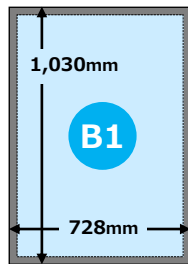

- 新製品発売等のキャンペーンや各種行事・イベント等の告知・訴求に有効なメディアです。
- ターゲット別の訴求やエリアマーケティングにも適しています。

名称	B1宝塚線セット
ポスター枚数	B1 : 23枚
掲出期間	1週間
ご掲出料金 (税別)	310,000円
ポスター枠設置駅枚数	【各駅4枚】川西能勢口 宝塚 【各駅3枚】十三 庄内 豊中 石橋阪大前 【各駅2枚】池田 【各駅1枚】大阪梅田 (計8駅23枚)
掲出開始日	土曜日

**ポスターサイズ**

部 天地左右端から各15mm程度がぶりしろ

- 税別料金です。消費税は別途加算させていただきます。
- デザイン料・制作料は別途お見積り致します。
- 電鉄によるクライアント・デザイン審査がございます。
- 事前に阪急グループで埋まる可能性がございます。

**申込** 掲出月の**3ヶ月前**・第3営業日  
 申込・抽選 以降先着受付