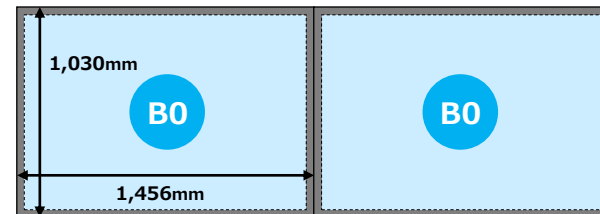

- 新製品発売等のキャンペーンや各種行事・イベント等の告知・訴求に有効なメディアです。
- ターゲット別の訴求やエリアマーケティングにも適しています。

大阪梅田駅 1階 掲出位置

※大阪梅田駅以外の駅の掲出場所につきましては、お問合せください。

掲出イメージ

※写真は大阪梅田駅です。

媒体名	ポスター枚数	掲出期間	ご掲出料金 (税別)	ポスター枠設置駅	枚数	掲出開始日
エクスプレスセット	B0 : 12枚 (B1 : 24枚)	1週間	650,000円	大阪梅田・十三・西宮北口 神戸三宮・烏丸・京都河原町	各駅2枚	月曜日

- 税別料金です。消費税は別途加算させていただきます。
- デザイン料・制作料・配送料は別途お見積り致します。
- 電鉄によるクライアント・デザイン審査がございます。

申込

掲出月の3ヶ月前・第3営業日

ポスターサイズ

■ フレーム部 天地左右端から各15mm程度かぶりしろ