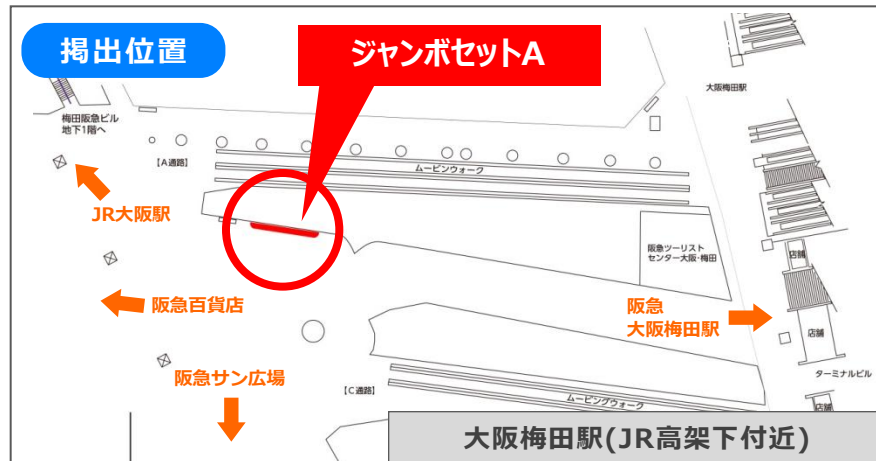

- 新製品発売等のキャンペーンや各種行事・イベント等の告知・訴求に有効なメディアです。
- ターゲット別の訴求やエリアマーケティングにも適しています。

掲出イメージ

ポスター
掲出形態

媒体名	掲出駅	ポスター枚数	掲出期間	ご掲出料金 (税別)	掲出開始日
ジャンボセットA	大阪梅田	B0 8枚	1週間	580,000円	月曜日

- 税別料金です。消費税は別途加算させていただきます。
- デザイン料・制作料・配送料は別途お見積り致します。
- B1ポスター(縦)を事前に2枚貼り合わせたB0ポスターも可。
- 電鉄によるクライアント・デザイン審査がございます。
- ピールオフ可(要事前審査・別途、割増料必要)