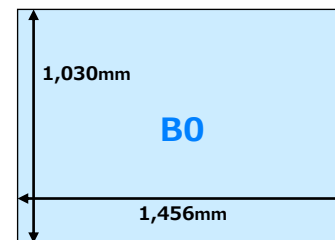

- 阪急大阪梅田駅・紀伊國屋横の通路にパネルを掲出します。B0サイズ・最大10枚まで掲出可能です。

媒体名	掲出駅	ポスター枚数	掲出期間	ご掲出料金 (税別)	掲出開始日	備考
紀伊國屋横 臨時パネル	大阪梅田	B0 1枚	1週間	48,000円	月曜日	B0ポスター 最大10枚掲出可能

- 税別料金です。消費税は別途加算させていただきます。
- デザイン料・ポスター制作料・配送料は別途お見積り致します。
- 電鉄によるクライアント・デザイン審査がございます。