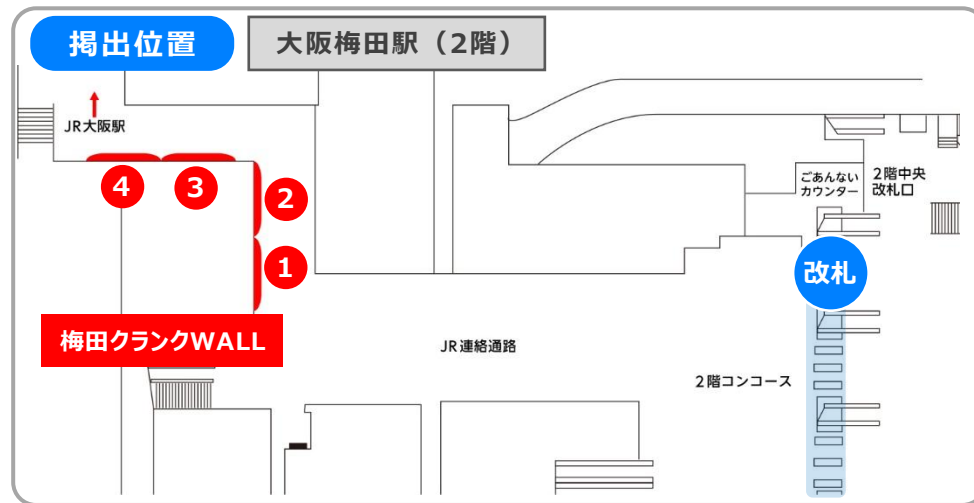

- 大阪梅田駅2階コンコースとJR大阪駅を結ぶ通路に、最大B0ポスター上下連続8枚×2ヶ所の掲出が可能です。
- 導線に沿ったインパクトのある媒体です。

媒体名	掲出期間	サイズ	枚数		ご掲出料金 (税別)	設置駅	掲出開始日
梅田クランク WALL	1週間	B0	1セット	8枚	560,000円	大阪梅田	月曜日
			2セット	16枚	930,000円		
			3セット	24枚	1,490,000円		
			4セット	32枚	1,860,000円		

- **税別料金**です。消費税は別途加算させていただきます。
- デザイン料・制作料・配送料は別途見積り致します。
- 電鉄によるクライアント・デザイン審査がございます。
- ※ フレーム・仕切り等はなく、①と②、③と④の掲出
クライアントが異なる場合でも隙間なく掲出されます。
- ※ B1ポスター(縦)を事前に2枚貼り合わせたB0ポスターも可
- ※ 掲出枠①～④を指定の上、お申込みください。

申込

最大セット数を優先決定

掲出月の**3ヶ月前**・第3営業日

※重複の場合は当日に抽選