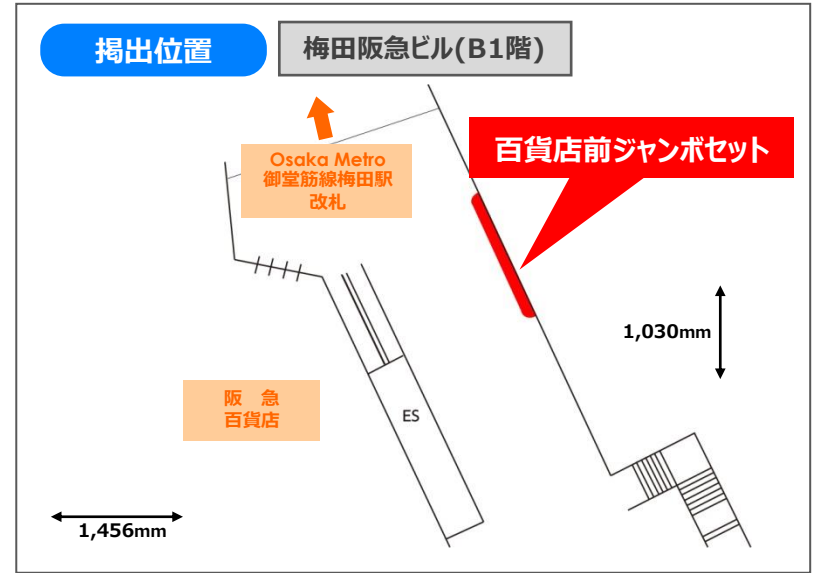

- 新製品発売等のキャンペーンや各種行事・イベント等の告知・訴求に有効なメディアです。
- ターゲット別の訴求やエリアマーケティングにも適しています。

百貨店前ジャンボセット

**2024年度
キャンペーン料金**

媒体名	掲出駅	ポスター枚数	掲出期間	ご掲出料金 (税別)	掲出開始日
百貨店前 ジャンボセット	大阪梅田	B0 8枚 (B1 16枚)	1週間	500,000円 ↓ 250,000円	月曜日