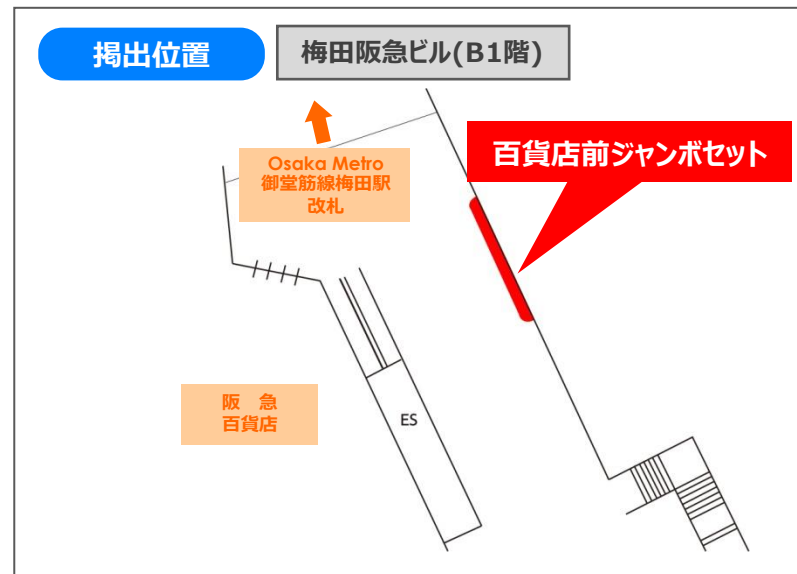

- 新製品発売等のキャンペーンや各種行事・イベント等の告知・訴求に有効なメディアです。
- ターゲット別の訴求やエリアマーケティングにも適しています。

百貨店前ジャンボセット

**2022年度
キャンペーン料金**

媒体名	サイズ	ポスター枚数	掲出期間	ご掲出料金 (税別)	掲出開始日
百貨店前ジャンボセット 【大阪梅田】	B0 (B1)	8枚 (16枚)	1週間	200,000円	月曜日

ポスターサイズ