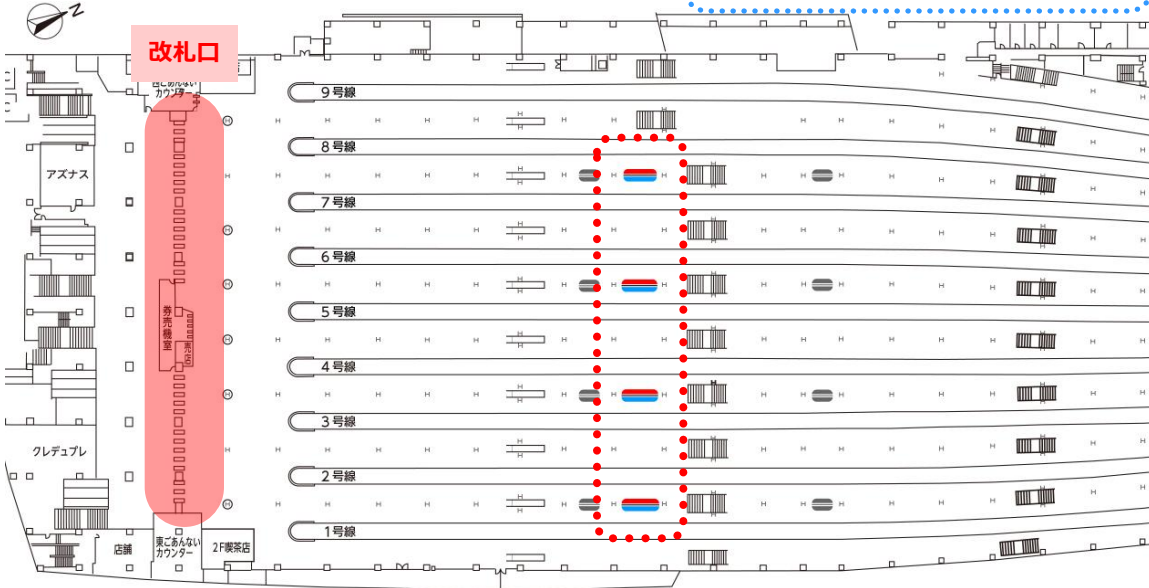

- 新製品発売等のキャンペーンや各種行事・イベント等の告知・訴求に有効なメディアです。
- ターゲット別の訴求やエリアマーケティングにも適しています。

大阪梅田駅 3階 掲出位置

- ... C-I B0×2枚×4ヶ所
- ... C-II B0×2枚×4ヶ所

掲出イメージ

C- I

C- II

ポスターサイズ

媒体名	ポスター枚数	掲出期間	ご掲出料金 (税別)	掲出 開始日
梅田セットC- I	B0 : 各 8 枚 (B1 : 各16枚)	1週間	各 480,000 円	金曜日
梅田セットC- II				