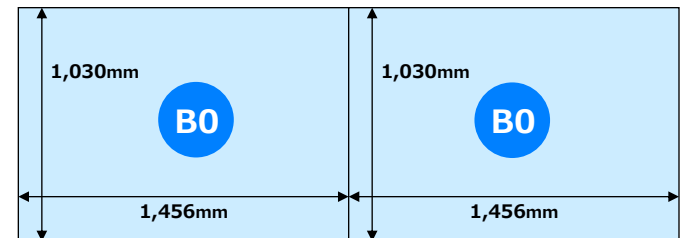

- 新製品発売等のキャンペーンや各種行事・イベント等の告知・訴求に有効なメディアです。
- ターゲット別の訴求やエリアマーケティングにも適しています。

大阪梅田駅 3階 掲出位置

- ... C-I B0×2枚×4ヶ所
- ... C-II B0×2枚×4ヶ所

掲出イメージ

C- I

C- II

ポスターサイズ

媒体名	ポスター枚数	掲出期間	ご掲出料金 (税別)	掲出 開始日
梅田セットC- I	B0 : 各 8 枚 (B1 : 各16枚)	1週間	各 480,000 円	金曜日
梅田セットC- II				