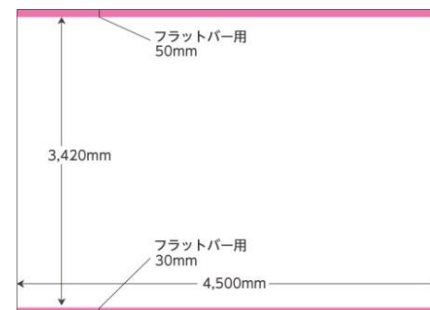

■大阪梅田駅中央コンコースの中央階段横に設置するバナー広告です。視界に飛び込む巨大なサイズが、大きなインパクトをあたえます。

掲出イメージ

掲出位置

申 込

掲出月の6ヶ月前・第1営業日AM受付・重複したらPM抽選

名称	サイズ (mm)	面数	掲出 開始日	掲出期間	ご掲出料金 (税別)
うめばな	H3,420×W4,500	1面 (片面)	月曜日	1週間	1,000,000円
				2週間	1,500,000円

仕様

※フラットバー部分まで絵柄が必要です。

- 税別料金です。消費税は別途加算させていただきます。
- 電鉄のクライアント・デザイン審査がございます。
- 阪急グループで事前に埋まる可能性がございます。
- 制作・取付・撤去費が別途必要です。電鉄指定会社になりますので、掲出開始の20日前までに完全データを入稿してください。
- 同一意匠のみ2週間料金が適用されます。
- 色校正は1回まで、縮小版で2枚まで。(部分原寸出力、追加対応分は別途費用)