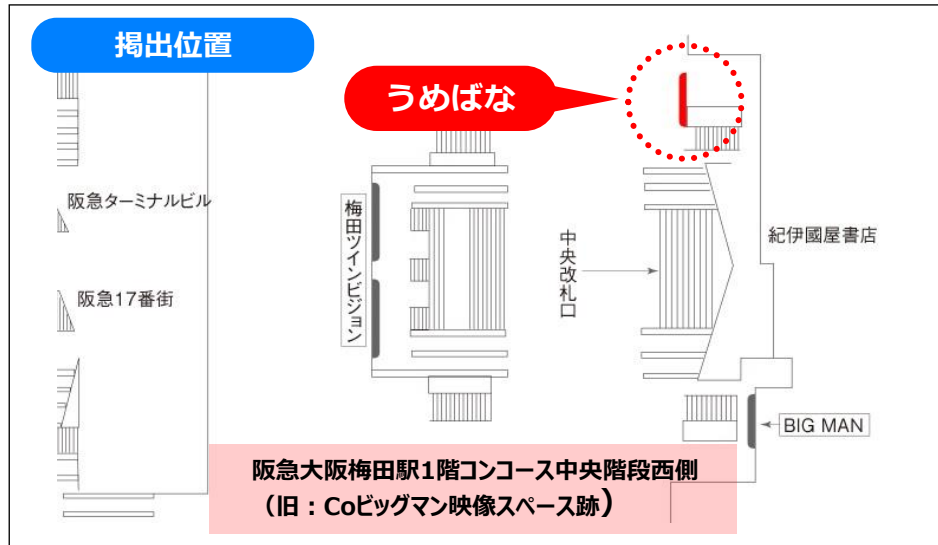

■大阪梅田駅中央コンコースの中央階段横に設置するバナー広告です。視界に飛び込む巨大なサイズが、大きなインパクトをあたえます。

掲出イメージ

掲出位置

申 込

掲出月の6ヶ月前・第1営業日AM受付・重複したらPM抽選

名称	サイズ (mm)	面数	掲出 開始日	掲出期間	ご掲出料金 (税別)
うめばな	H3,420×W4,500	1面 (片面)	月曜日	1週間	1,000,000円
				2週間	1,500,000円

仕様

※フラットバー部分まで絵柄が必要です。

- 税別料金です。消費税は別途加算させていただきます。
- 電鉄のクライアント・デザイン審査がございます。
- 阪急グループで事前に埋まる可能性がございます。
- 制作・取付・撤去費が別途必要です。電鉄指定会社になりますので、掲出開始の20日前までに完全データを入稿してください。
- 同一意匠のみ2週間料金が適用されます。
- 色校正は1回まで、縮小版で2枚まで。(部分原寸出力、追加対応分は別途費用)