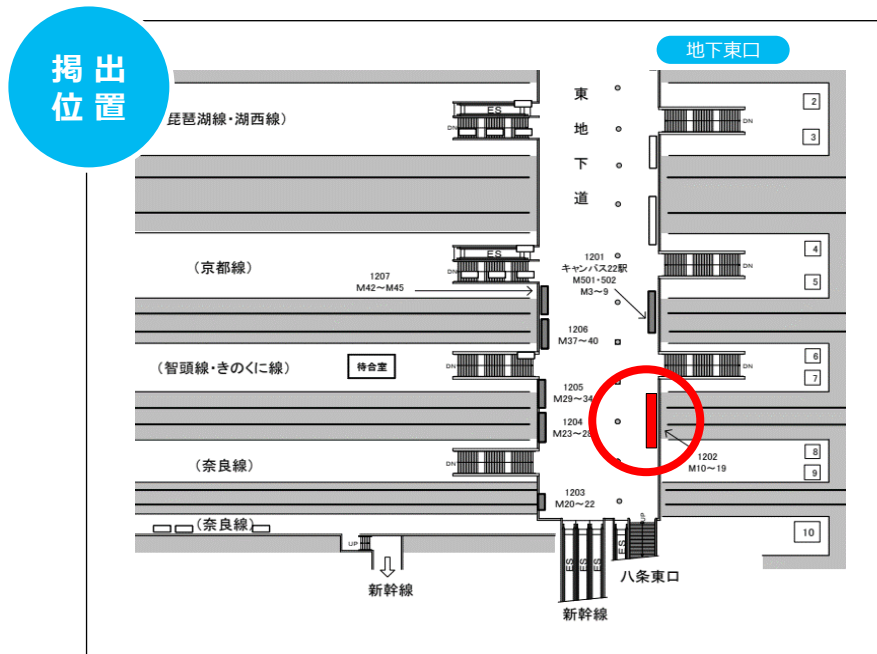

■ 京都駅の東地下道柵内コンコースに横ロングポスター（B0×5枚分）を掲出できるお得なセットです。

掲出場所	サイズ	掲出枚数	掲出開始日	掲出期間	ご掲出料金（税別）
京都駅 東地下道	B0×5連	B0×5枚	月曜	7日	216,000円

横ロングポスター掲出

パターン①（B0：3枚サイズ+B0：2枚サイズ）計2枚

パターン②（B0：2枚サイズ×2枚）+B0サイズ×1枚 計3枚

追加作業費 6,000円（税別）で掲出可能です。

※パターン①orパターン②のどちらかをお選びいただけます。 ※横ロングポスターではなくB0×5枚の納品・掲出も可能です。

■ 税別料金です。消費税は別途加算させていただきます。 ■ デザイン料・制作料・配送料は、別途お見積致します。

■ 電鉄によるクライアント・デザイン審査がございます。 ■ 掲出写真（モニター写真）は別途料金が発生致します。