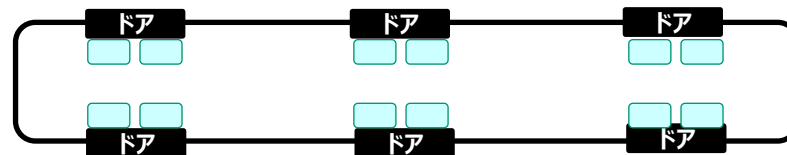

ドア下部スペースに2枚1組のステッカーを掲出。車内で1番大きな広告として注目の新商品です。

掲出場所

【掲出車両】

223系、225系、323系 いずれかの1編成8両

サイズ・仕様
(単位：mm)

- ※横500×縦550 角R
- ※仕様はお問い合わせください

種別	掲出車両	掲出枚数	合計枚数	掲出期間	ご掲出料金 (税別)
普通電車	223系、225系、323系 いずれかの1編成8両	1車両2枚	96枚 (6扉/両×2枚×8車両)	1ヶ月	1,700,000円
快速電車					1,700,000円