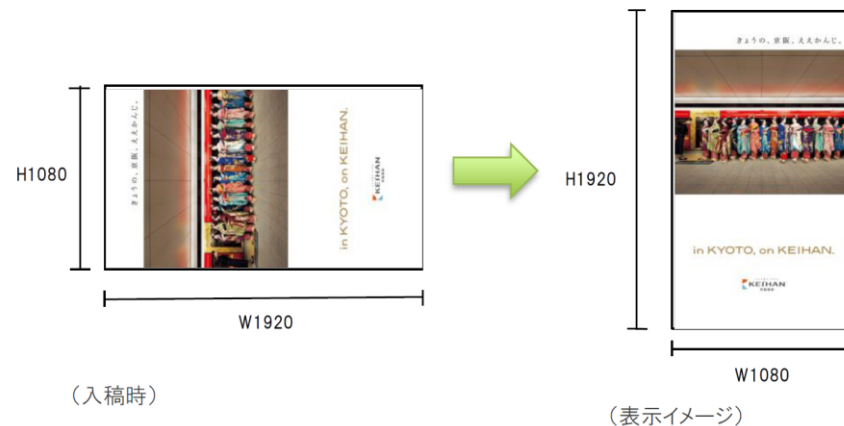

- 大阪証券取引所の最寄り駅で、周辺には数多くの証券会社があり東京兜町と並ぶ二大証券街となっています。
  Osaka Metro 堺筋線北浜駅との連絡通路に設置されたデジタルサイネージです。

「静止画」入稿データ仕様

- 【ファイル形式】 JPEG (RGBカラー形式)
- 【サイズ】 H1080ピクセル×W1920ピクセル
- 【容量】 1素材 1Mbyte 前後
- 【その他】 15秒内、3素材まで使用可。

※複数素材の場合は1秒単位で秒数指示が必須となります。

「動画」入稿データ仕様

- 【ファイル形式】 MPEG4 (H.264)
- 【サイズ】 H1080ピクセル×W1920ピクセル
- 【秒数】 15.000秒
- 【エンコード方法】 C B R (固定ビットレート)
- 【コーデック】 h.264/MPEG-4 AVC
- 【プロファイルレベル】 high profile4.1 (推奨)
- 【ビットレート】 5.0Mbps以下
- 【フレームレート】 30fps (29.9fps)

- ※音声Pidは付加せずに制作ください。
- ※MPEG4 (H.264ハイプロファイル4.1) 以外の素材の場合、正常に放映ができない可能性があります。
- ※15.000秒以外の秒数の動画素材が入稿された場合、ロール秒数に若干の誤差が発生いたします。予めご了承ください。
- ※仕様確認が必要なため、早めにご入稿いただきますようお願いいたします。

- 【入稿データの向き 動画・静止画共通】
  画像を反時計回りに90度回転させた形で入稿