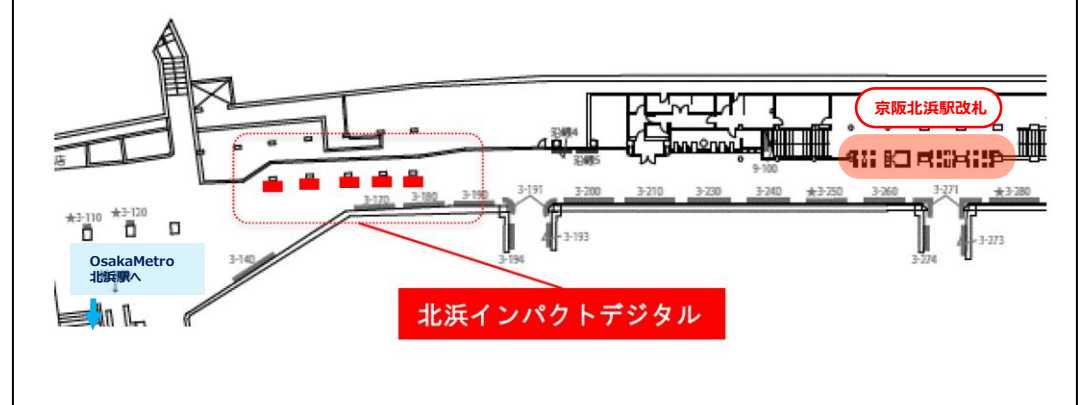

- 大阪証券取引所の最寄り駅で、周辺には数多くの証券会社があり東京兜町と並ぶ二大証券街となっています。
Osaka Metro 堺筋線北浜駅との連絡通路に設置されたデジタルサイネージです。

掲出位置図

改札外・通路柱面

媒体名	掲出場所	面数	サイズ	スタート	期間	設定枠	1枠/ ロール	掲出料金 (円/税別)
北浜インパクトデジタル (デジタルサイネージ)	北浜駅改札外 通路柱面	5面	55インチ	月曜	7日	6枠	15秒/3分	50,000
				毎月1日	1か月			100,000
				月曜	26週間	6枠		312,000
					52週間			520,000

- 放映時間 : 6:00~24:00 (18時間)
- 最低放映保証 : 90%
- 意匠種別 : 静止画(JPG)または動画(MPEG4/H.264)

- 大阪証券取引所の最寄り駅で、周辺には数多くの証券会社があり東京兜町と並ぶ二大証券街となっています。
Osaka Metro 堺筋線北浜駅との連絡通路に設置されたデジタルサイネージです。

「静止画」入稿データ仕様

- 【ファイル形式】 JPEG (RGBカラー形式)
- 【サイズ】 H1080ピクセル×W1920ピクセル
- 【容量】 1素材 1Mbyte 前後
- 【その他】 15秒内、3素材まで使用可。