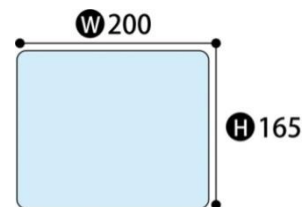

■お客様の目線に近い媒体のひとつ。掲出期間は1か月間〜で、繰り返しによる認知向上が期待できます。

■掲出イメージ

■掲出位置図

(単位：mm)

※角R加工

※スリットもしくは耳つき

◎非塩ビ型中粘着再剥離タイプ・
不燃認証原紙推奨。

媒体名	掲出路線	納品枚数 (予備含む)	掲出形態	サイズ	スタート	期 間	ご掲出料金 (税 別)
ドアステッカー	全線	2,000枚	1車2枚 (両面/全2枠)	H165×W200	月初	1か月	650,000円