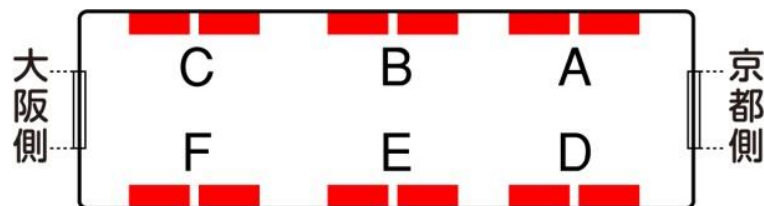

■お客様の目線に近い媒体のひとつ。掲出期間は1か月間〜で、繰り返しによる認知向上が期待できます。

■掲出イメージ

■掲出位置図

(単位：mm)

※角R加工

※スリットもしくは耳つき

◎非塩ビ型中粘着再剥離タイプ・
不燃認証原紙推奨。

媒体名	掲出路線	納品枚数 (予備含む)	掲出形態	サイズ	スタート	期 間	ご掲出料金 (税 別)
ドアステッカー	全線	2,000枚	1車2枚 (両面/全2枠)	H165×W200	月初	1か月	650,000円