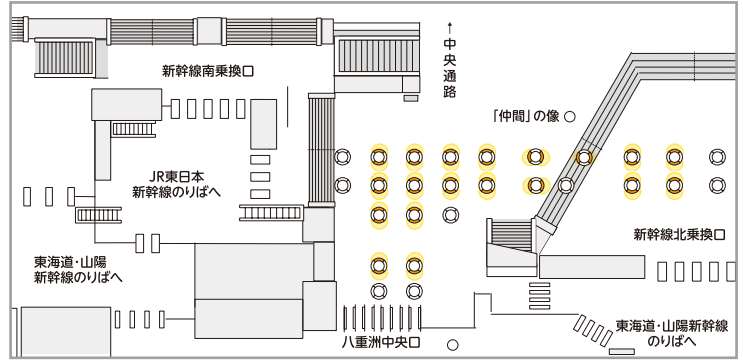

駅ポスター

東京ブライトピラー

掲出位置

東京駅

- 東京駅新幹線乗換口で、LED照明を配した柱に内蔵されたポスター枠です。
- 複数の広告意匠を掲出することも可能です。
- ※掲出撤去作業が夜間となっております。

広告料金

■ 全て税別料金です。

掲出駅	掲出位置	サイズ・掲出枚数	掲出期間	掲出開始日	広告料金 (税別)
東京	改札内 新幹線乗換口	B0 38枚 (B1 76枚)	7日(1期)	月	3,500,000円

- ※天地左右がホルダー等で15mm隠れます。
- ※点灯時間は7時から23時までとなります。

駅ポスター

新宿中央通路ハーフジャック

掲出位置

新宿駅

- 新宿駅中央通路に集中的に掲出できます。
- SPメディアと組み合わせることで、中央通路の上下左右をジャックし、よりインパクトのある展開が可能です。
- ※掲出撤去作業が夜間となっております。

広告料金

■ 全て税別料金です。

掲出駅	掲出位置	サイズ・掲出枚数	掲出期間	掲出開始日	広告料金 (税別)
新宿	中央通路	B0 33枚 (B1 66枚)	7日(1期)	月	3,000,000円

- ※アクリルカバー付きのポスター板は天地左右がホルダーで15mm隠れます。
- ※ポスター枠は、B0×5連貼の枠が3箇所、B0×2連貼の枠が9箇所あります。
- ※「新宿中央通路ハーフジャック+」については、お問い合わせください。