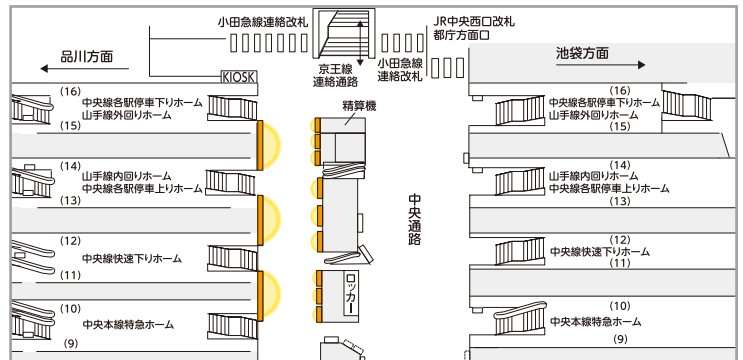

駅ポスター

東京ブライトピラー

掲出位置

東京駅

- 東京駅新幹線乗換口で、LED照明を配した柱に内蔵されたポスター枠です。
- 複数の広告意匠を掲出することも可能です。
- ※掲出撤去作業が夜間となっております。

広告料金

■ 全て税別料金です。

掲出駅	掲出位置	サイズ・掲出枚数	掲出期間	掲出開始日	広告料金 (税別)
東京	改札内 新幹線乗換口	B0 38枚 (B1 76枚)	7日(1期)	月	3,500,000円

- ※天地左右がホルダー等で15mm隠れます。
- ※点灯時間は7時から23時までとなります。

駅ポスター

新宿中央通路ハーフジャック

掲出位置

新宿駅

- 新宿駅中央通路に集中的に掲出できます。
- SPメディアと組み合わせることで、中央通路の上下左右をジャックし、よりインパクトのある展開が可能です。
- ※掲出撤去作業が夜間となっております。

広告料金

■ 全て税別料金です。

掲出駅	掲出位置	サイズ・掲出枚数	掲出期間	掲出開始日	広告料金 (税別)
新宿	中央通路	B0 33枚 (B1 66枚)	7日(1期)	月	3,000,000円

- ※アクリルカバー付きのポスター板は天地左右がホルダーで15mm隠れます。
- ※ポスター枠は、B0×5連貼の枠が3箇所、B0×2連貼の枠が9箇所あります。
- ※「新宿中央通路ハーフジャック+」については、お問い合わせください。