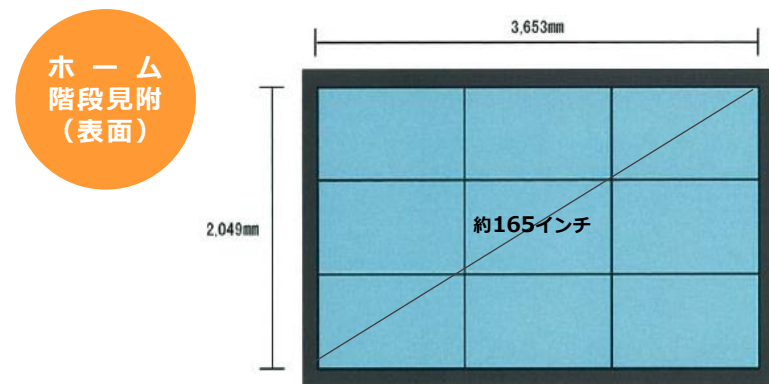

ホーム  
階段見附  
(表面)

通路  
(裏面)

●動画(MPEG4 AVC/H.264) (WMV9)

解像度 (pixel)	拡張子 (ファイル形式)	映像エンコードビットレート	プロファイルレベル	フレームレート	ファイルサイズ
アスペクト比 [16:9]W1,920×H1,080 , W1,280×H720	.mp4 .wmv	CBR(固定ビットレート) 4Mbps ~ 10Mbps	—	29.97fps , 30fps	200MBまで