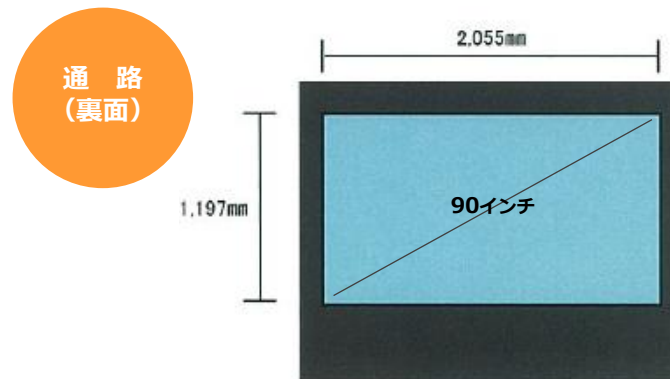

ホーム  
階段見附  
(表面)

通路  
(裏面)

●動画(MPEG4 AVC/H.264) (WMV9)

解像度 (pixel)	拡張子 (ファイル形式)	映像エンコードビットレート	プロファイルレベル	フレームレート	ファイルサイズ
アスペクト比 [16:9]W1,920×H1,080 , W1,280×H720	.mp4 .wmv	CBR(固定ビットレート) 4Mbps ~ 10Mbps	—	29.97fps , 30fps	200MBまで