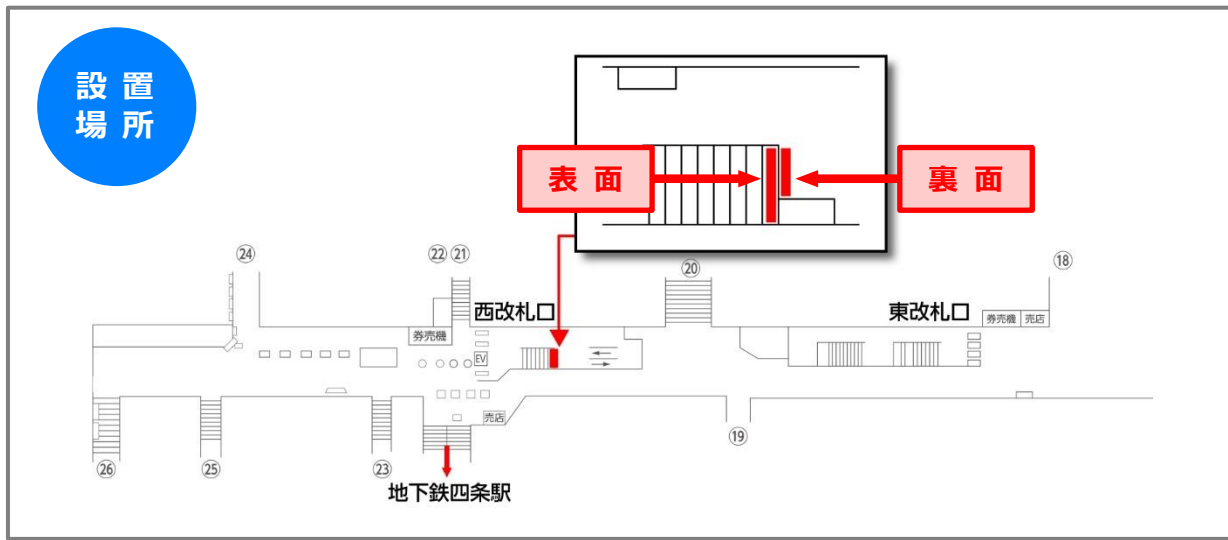

● スポット放映 (放映料金)

放映形態	設定	放映期間	放映開始日	枠数	放映料金 (税別)	申込受付
スポット放映	1枠15秒 3分ロール 全12枠	10週間	月曜日	10枠	1,050,000円	初回放映希望月の3ヶ月前の第1営業日より先着受付 放映枠の確定は、該当週の2週間前
		52週間①		52枠	5,000,000円	初回放映希望月の3ヶ月前の第1営業日より先着受付 放映枠の確定は、該当週に他社の単枠が1枠でも入った時点、 もしくは遅くとも該当週の4週間前
		52週間②		—	放映枠数 × 100,000円	

■ 税別料金です。消費税は別途加算させていただきます。 ■ データ作成料等は別途お見積致します。 ■ 掲出には電鉄のクライアント・デザイン審査が必要です。

● スポット放映について

10週間

・放映は任意。1週最大3枠まで。

52週間①

・52週の契約期間中に52枠を放映。基本、毎週1枠放映。
・1社買切が入った週の放映枠は、前週もしくは次週を基本とした放映枠が確保できる週に振り替えて放映。

52週間②

・52週の契約期間中、1社買切が入っていない週に1枠(15秒)を放映。
・基本、毎週1枠放映。1社買切が入った週は放映なし。

※ 放映回数は緊急放映・支障を含め90%稼働時の保証回数となっております。

※ 放映意匠は、19時間/日 × 申込放映期間・同一意匠が基本。

※ 特殊放映は、別途料金が必要。

※ 放映素材の入稿は、放映開始日の6営業日前までに完全データで入稿願います。