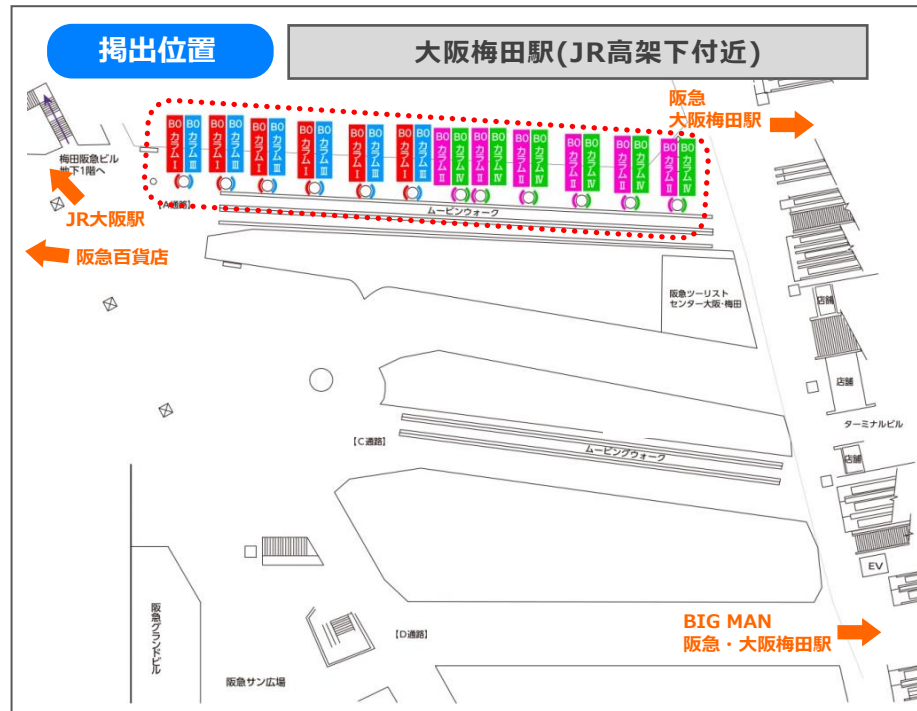

■ 人通りの多い大阪梅田駅と阪急百貨店をムービングウォークで結ぶA通路に、向きに応じて最大12枚の連続したB0ポスターを掲出できます。

掲出イメージ

媒体名	ポスター枚数	掲出期間	ご掲出料金(税別)	掲出駅	掲出開始日
カラムセットⅠ	B0 各6枚	1週間	各 432,000 円	大阪梅田	月曜日
カラムセットⅡ					
カラムセットⅢ					
カラムセットⅣ					

■ 税別料金です。消費税は別途加算させていただきます。
 ■ B1ポスター(縦)を事前に2枚貼り合わせたB0ポスターも可。

■ デザイン料・制作料・配送料は別途お見積り致します。
 ■ 電鉄によるクライアント・デザイン審査がございます。

申込

掲出月の**3ヶ月前**・第3営業日
 ※ 申込時は最大セット数で優先決定