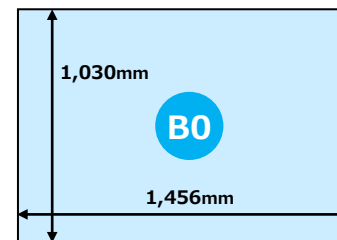

申込

掲出月の**3ヶ月前**・第3営業日
※ 申込時は最大セット数で優先決定