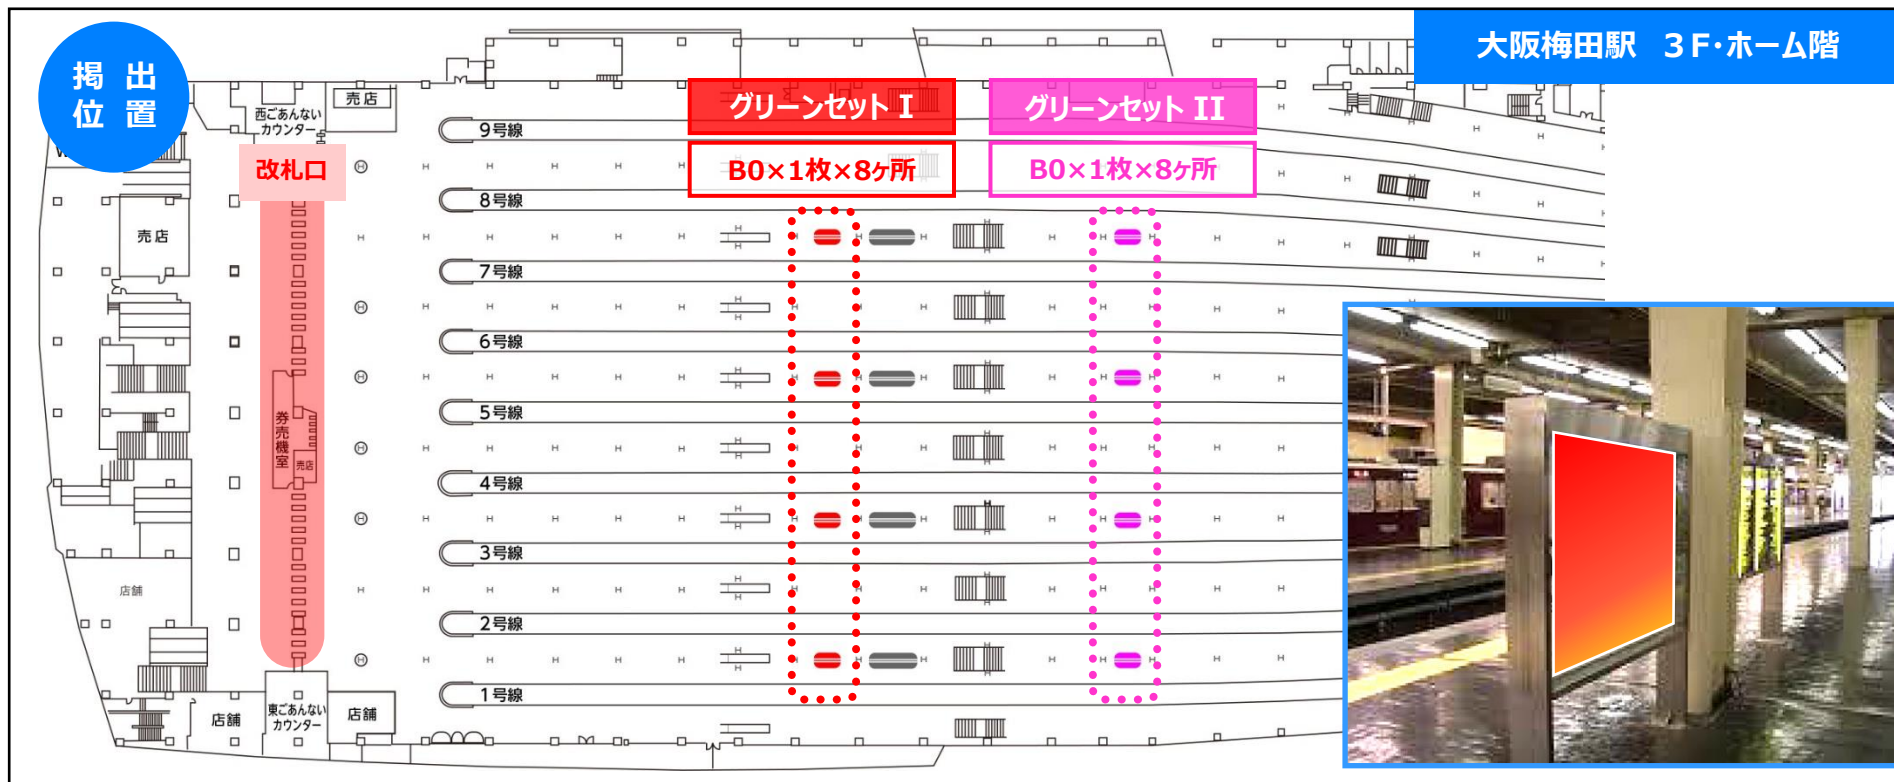

- 新製品発売等キャンペーンや各種行事・イベント等の告知・訴求に有効なメディアです。
- ターゲット別の訴求やエリアマーケティングにも適しています。

名称	掲出駅	サイズ	掲出枚数	掲出期間	ご掲出料金 (税別)	掲出開始日
グリーンセット I	大阪梅田	B0 (B1)	8枚 (16枚)	1週間	352,000円	金曜日
グリーンセット II		B0 (B1)	8枚 (16枚)		352,000円	