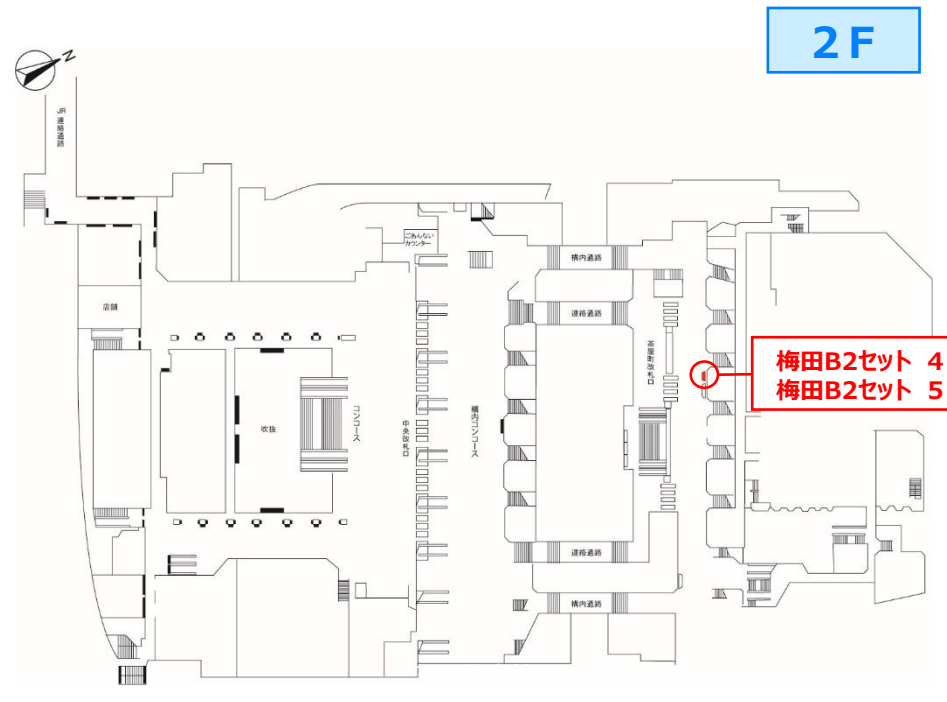

- 新製品発売等のキャンペーンや各種行事・イベント等の告知・訴求に有効なメディアです。
- ターゲット別の訴求やエリアマーケティングにも適しています。

大阪梅田駅・掲出位置

| 名称 | ポスター枚数 | 掲出期間 | ご掲出料金 (税別) | 掲出開始日 |
|---------|---------|------|---------------|-------|
| 梅田B2セット | B2 : 5枚 | 1週間 | 60,000円 | 水曜日 |

- 税別料金です。消費税は別途加算させていただきます。
- デザイン料・制作料は別途お見積り致します。
- 事前に阪急グループで埋まる可能性があります。
- 電鉄によるクライアント・デザイン審査がございます。

申込

掲出月の3ヶ月前・第3営業日
申込・抽選 以降先着受付

ポスターサイズ

■部 天地左右端から
各20mm程度かぶりしろ