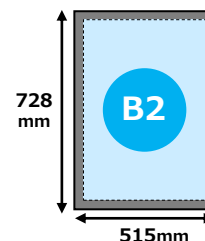

- 税別料金です。消費税は別途加算させていただきます。
- デザイン料・制作料は別途お見積り致します。
- 事前に阪急グループで埋まる可能性があります。
- 電鉄によるクライアント・デザイン審査がございます。

申込

掲出月の3ヶ月前・第3営業日
申込・抽選 以降先着受付

ポスターサイズ

■部 天地左右端から
各20mm程度かぶりしろ