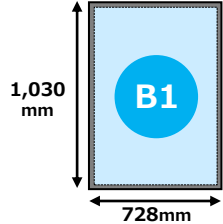

## ポスターサイズ

■ フレーム部分  
天地左右端から各15mm程度がぶりしろ