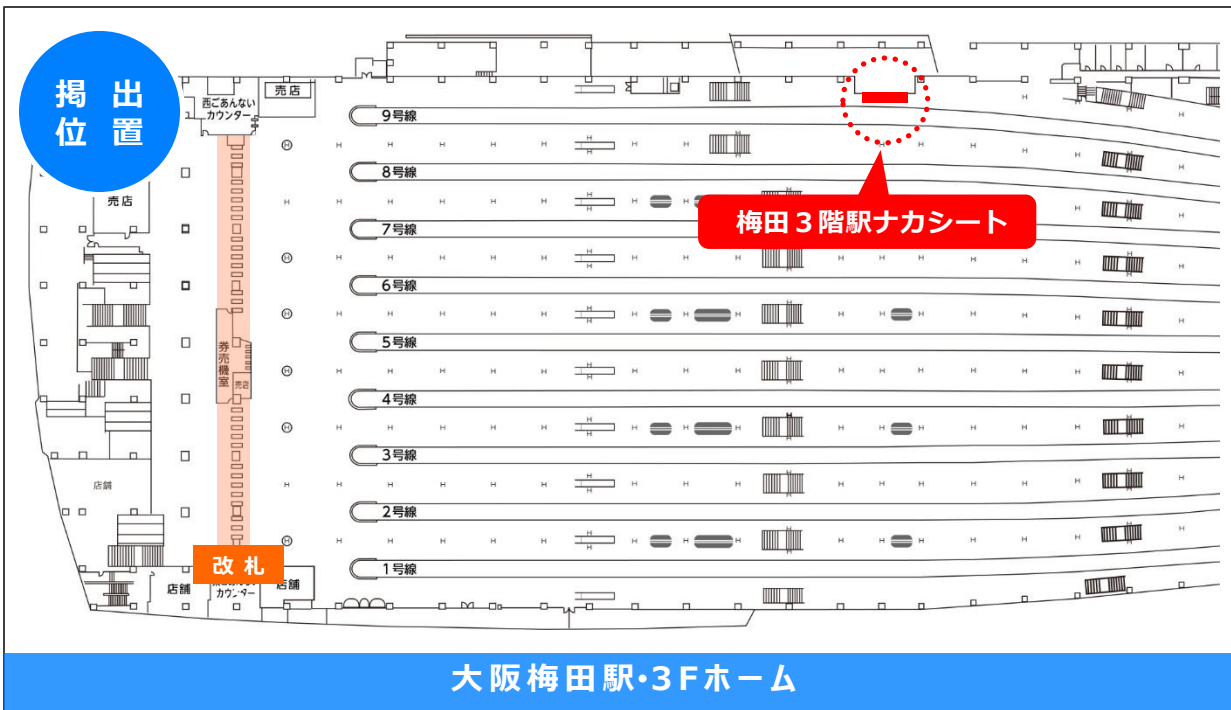

■ 阪急大阪梅田駅3階・ホーム壁面に大型シート広告を掲出できます。

**2024年度
キャンペーン料金**

仕様	サイズ	面数	掲出期間	掲出開始	ご掲出料金 (税別)	備考
シート広告	H2,060×W7,280mm	1面	6ヶ月	随時	2,000,000円 ↓ 1,200,000円	<ul style="list-style-type: none"> ■ データ入稿 ■ 掲出壁面にベースとして透明ポリ材料を取り付け、その上に、プリント出力したシートを貼り付けます。