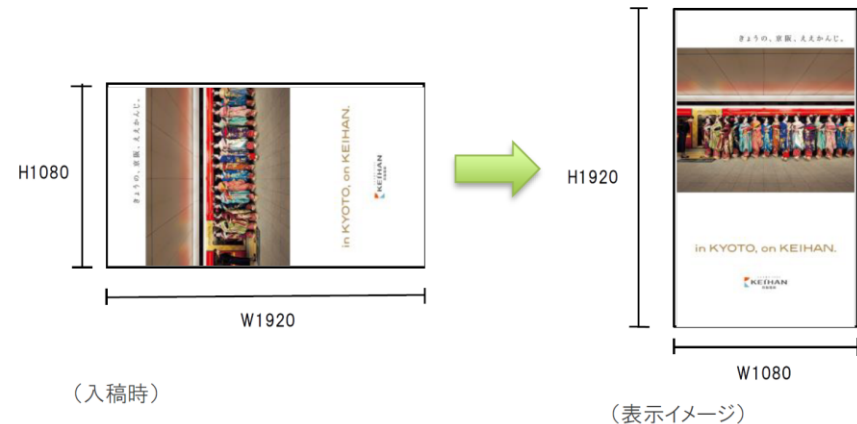

- ■北浜駅周辺は、大阪取引所の他、数多くの証券会社があり、東京日本橋兜町と並ぶ金融街です。Osaka Metroとの乗り換え動線に設置された視認しやすい媒体です。

入稿データ仕様について

■「静止画」入稿データ仕様について

- 【ファイル形式】 JPEG (RGBカラー形式)
- 【サイズ】 H1080ピクセル×W1920ピクセル
- 【容量】 1素材 1Mbyte 前後
- 【その他】 15秒内、3素材まで使用可。

※複数素材の場合は1秒単位で秒数指示が必須となります。

■「動画」入稿データ仕様について

- 【ファイル形式】 MPEG4 (H.264)
- 【サイズ】 H1080ピクセル×W1920ピクセル
- 【秒数】 15.000秒
- 【エンコード方法】 C B R (固定ビットレート)
- 【コーデック】 h.264
- 【プロファイルレベル】 high profile4.1 (推奨)
- 【ビットレート】 5.0Mbps以下
- 【フレームレート】 30fps (29.9fps)

- ※音声Pidは付加せずに制作ください。
- ※MPEG4 (H.264ハイプロファイル4.1) 以外の素材の場合、正常に放映ができない可能性があります。
- ※15.000秒以外の秒数の動画素材が入稿された場合、ロール秒数に若干の誤差が発生いたします。予めご了承ください。
- ※仕様確認が必要なため、早めにご入稿いただきますようお願いいたします。

【入稿データの向き 動画・静止画共通】
画像を反時計回りに90度回転させた形で入稿

- ■入稿データのファイル名は、「放映開始年月日_広告主略称_素材番号_kh.jpg または kh.mpg」のように名称を付けてください。

(例: 20220101_growup_01_kh.jpg)

- ※素材番号は、放映順序に従って付けてください。
- ※ファイル名称は半角英数字のみで願います。
- ※データに不備がないよう入稿前に必ずチェックいただけますようお願い申し上げます。