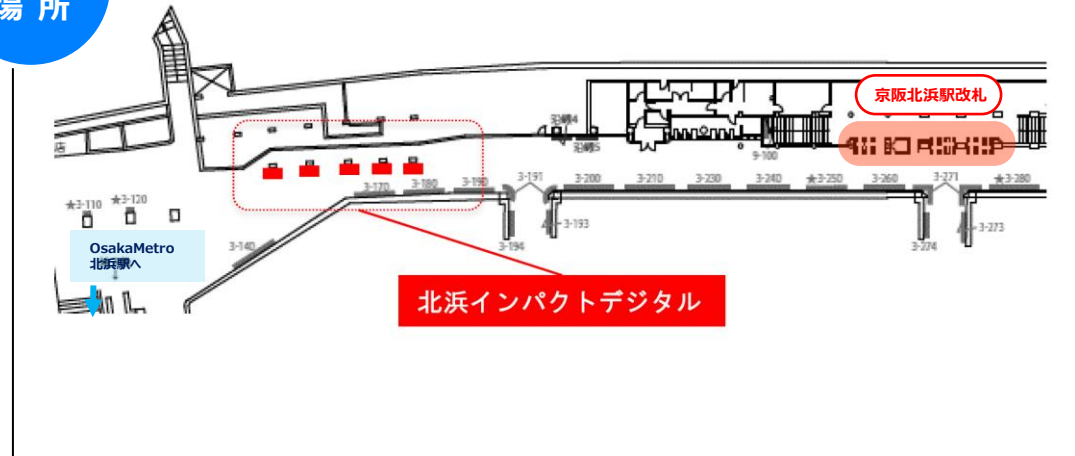

- 北浜駅周辺は、大阪取引所の他、数多くの証券会社があり、東京日本橋兜町と並ぶ金融街です。Osaka Metroとの乗り換え動線に設置された視認しやすい媒体です。

掲出場所

改札外・通路柱面

媒体名	掲出場所	面数	サイズ	スタート	期間	枠数	秒/枠	ロール	掲出料金 (円/税別)
北浜インパクトデジタル (デジタルサイネージ)	北浜駅改札外 通路柱面	5面	55インチ	月曜	7日	6	15	3分	50,000
				毎月1日	28日				100,000
				月曜	26週間	6			312,000
					52週間				520,000

- 放映時間 : 6:00~24:00 (18時間)
- 最低放映保証 : 90%
- 意匠種別 : 静止画(JPG)または動画(MPEG4/H.264)

- 北浜駅周辺は、大阪取引所の他、数多くの証券会社があり、東京日本橋兜町と並ぶ金融街です。Osaka Metroとの乗り換え動線に設置された視認しやすい媒体です。

入稿データ仕様について

■「静止画」入稿データ仕様について

- 【ファイル形式】 JPEG (RGBカラー形式)
- 【サイズ】 H1080ピクセル×W1920ピクセル
- 【容量】 1素材 1Mbyte 前後
- 【その他】 15秒内、3素材まで使用可。