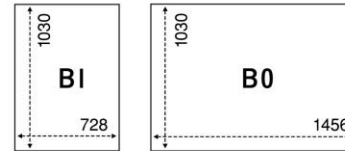

サイズ	枚数	掲出期間	開始日	掲出料金 (税別)	掲出駅
B0 (B1)	10 (20) 各駅2枚 (各駅4枚)	7日	月曜	300,000円	淀屋橋駅・京橋駅 守口市駅・枚方市駅・祇園四条駅 *各駅B0ポスター×2連貼

- 税別料金です。消費税は別途加算させていただきます。
- 取付・撤去費は掲出料金に含まれています。
- ポスター印刷費は別途必要です。現物納品可能。
- デザイン料・配送料は別途お見積致します。
- 先着順 (仮押さえなし) です。
- 電鉄によるクライアント・デザイン審査がございます。
- 年末年始・お盆・GWの期間の掲出については2期1期の設定がございます。ポスター納品締切日も早まります。