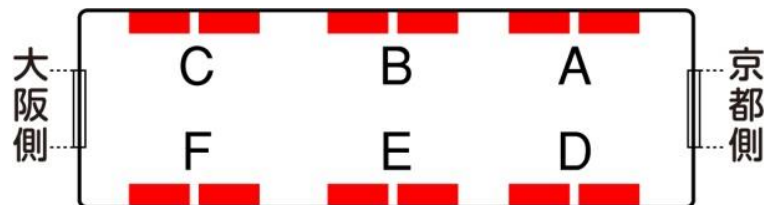

■お客様の目線に近い媒体のひとつ。掲出期間は1か月間〜で、繰り返しによる認知向上が期待できます。

掲出イメージ

掲出位置図

掲出サイズ

(単位 : mm)

※角R加工

※スリットもしくは耳つき

◎非塩ビ型中粘着再剥離タイプ・
不燃認証原紙推奨。

媒体名	掲出路線	納品枚数 (予備含む)	掲出形態	サイズ	スタート	期 間	ご掲出料金 (税 別)
ドアステッカー	全線	1,800枚	1車2枚 (両面/全2枠)	H165×W200	月初	1か月	650,000円

- **税別料金**です。消費税は別途加算させていただきます。
- デザイン料・制作料・配送料は別途見積致します。
- 電鉄によるクライアント・デザイン審査がございます。
- 8000系、3000系プレミアムカーおよびADトレイン車両のオプション使用時には掲出されません。
- 石山坂本線車両は1車1枚掲出です。
- 設置作業に数日かかります。
- 掲出位置は電鉄にて調整されます。また車両によっては掲出位置が異なります。
- 京阪電車の企画列車（広告非掲出）が運行されることもございます。