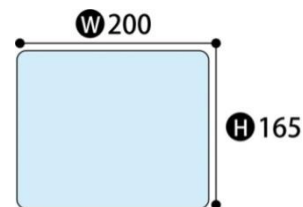

■お客様の目線に近い媒体のひとつ。掲出期間は1か月間〜で、繰り返しによる認知向上が期待できます。

掲出イメージ

掲出位置図

掲出サイズ

(単位 : mm)

※角R加工

※スリットもしくは耳つき

◎非塩ビ型中粘着再剥離タイプ・
不燃認証原紙推奨。