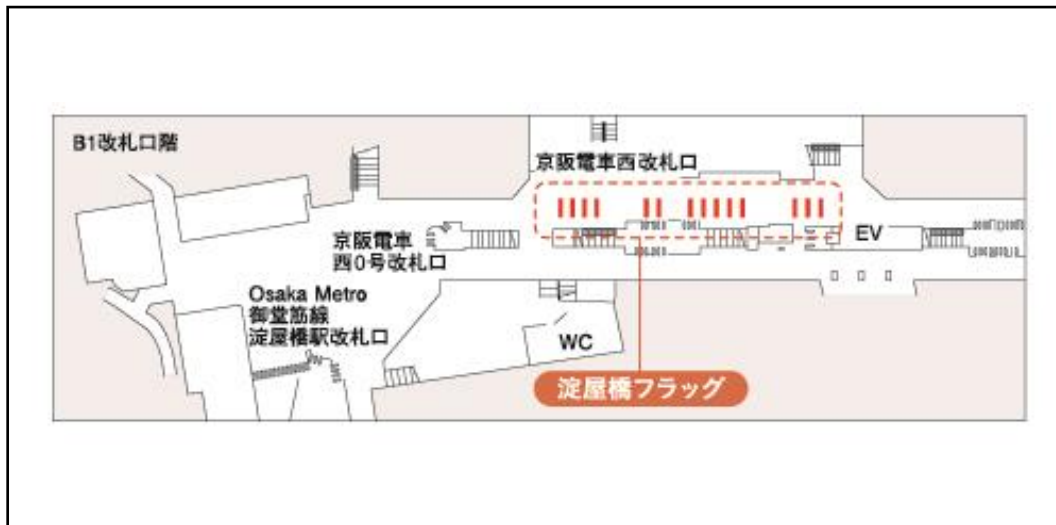

- Osaka Metro御堂筋線との乗換駅である淀屋橋駅コンコースのB3及びB3ワイドサイズの吊り下げ型媒体です。

■位置図

■掲出イメージ

※ポスター納品枚数：80枚（B3） 40枚（B3ワイド）

○ポスター上部30mmは掲出の際、挟み込み用に必要な部分です。

○取付・撤去作業費は料金に含まます。

掲出駅	サイズ	枚数	開始日	期間	ご掲出料金 (税別)
淀屋橋	B3 (B3ワイド)	56枚 (28枚)	月曜	7日	180,000円
				28日	540,000円