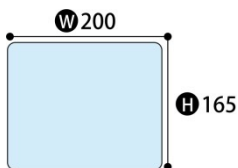

快速電車223系・225系のドア横ステッカーを、JR宝塚線 大阪-篠山口間限定で掲出する商品です。（※福知山まで走行する電車もあります）

掲出  
区  
間

サイズ

※裏面のはくり紙に耳付きまたは中央に縦スリットを入れてください。  
※角10mmR程度

紙質

※電鉄指定の紙質・素材がございます。

種別		運行路線	掲出期間	納品枚数	ご掲出料金 (税別)
快速電車	JR宝塚線 ドア横ステッカー	JR宝塚線（福知山線）	1ヶ月 1車1枚	110枚	100,000円