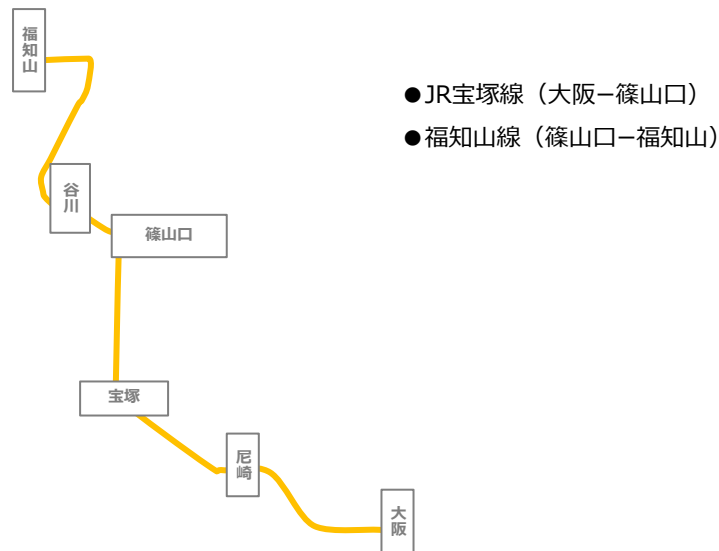

快速電車223系・225系のドア横ステッカーを、JR宝塚線 大阪-篠山口間限定で掲出する商品です。（※福知山まで走行する電車もあります）

掲出  
区  
間

サイズ

※裏面のはくり紙に耳付きまたは中央に縦スリットを入れてください。  
※角10mmR程度

紙質

※電鉄指定の紙質・素材がございます。

種別		運行路線	掲出期間	納品枚数	ご掲出料金 (税別)
快速電車	JR宝塚線 ドア横ステッカー	JR宝塚線（福知山線）	1ヶ月 1車1枚	110枚	100,000円