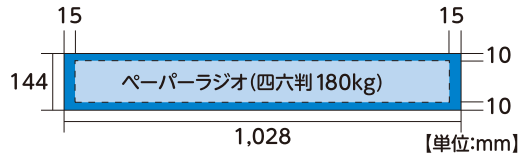

● ペーパーラジオ

媒体サイズ

クワエ ※この部分はホルダーに隠れる部分ですのでご注意ください。

≫ 広告料金

■ 全て税別料金です。

掲出路線	掲出期間	広告料金 (税別)	納品枚数
首都圏セット 【川越線・八高線(首都圏ローカル八高線は除く)、りんかい線、常磐線(E231系・E531系・E501系)、横須賀線・総武線快速(E217系)、中央線・総武線各駅停車、武蔵野線、京葉線(209系)、中央線快速(209系)、湘南新宿ライン・上野東京ライン】	1ヶ月	3,000,000円	4,700枚
常磐線E231系	1ヶ月	520,000円	440枚
中央線・総武線各駅停車	1ヶ月	100,000円	270枚
武蔵野線	1ヶ月	500,000円	460枚
湘南新宿ライン・上野東京ライン	1ヶ月	2,000,000円	2,200枚
常磐線E531系	1ヶ月	400,000円	6,000枚