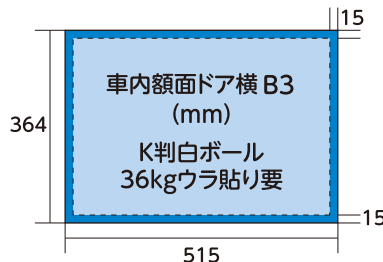

新幹線 車内ユニット

2024

- ビジネス・旅行利用のお客さまをターゲットにできる新幹線媒体です。
- 新幹線の車内は接触時間が長いので、高い広告効果が期待できます。

媒体サイズ

■ クワエ

※この部分はホルダーに隠れる部分ですのでご注意ください。

≫ 広告料金

新幹線車内媒体

■ 全て税別料金です。

商品名	掲出媒体	サイズ	掲出概要	掲出期間	広告料金 (税別)	納品枚数
東北・北海道新幹線 (E5系・H5系・E2系)	車内額面	A2サイズ	2枚セット(1編成あたり)	1ヶ月	770,000円	312枚
	車内額面	B3サイズ	2枚セット(1編成あたり)	1ヶ月	490,000円	312枚
北陸・上越新幹線 (E7系・W7系)	車内額面	A2サイズ	2枚セット(1編成あたり)	1ヶ月	400,000円	224枚
	車内額面	B3サイズ	2枚セット(1編成あたり)	1ヶ月	300,000円	224枚