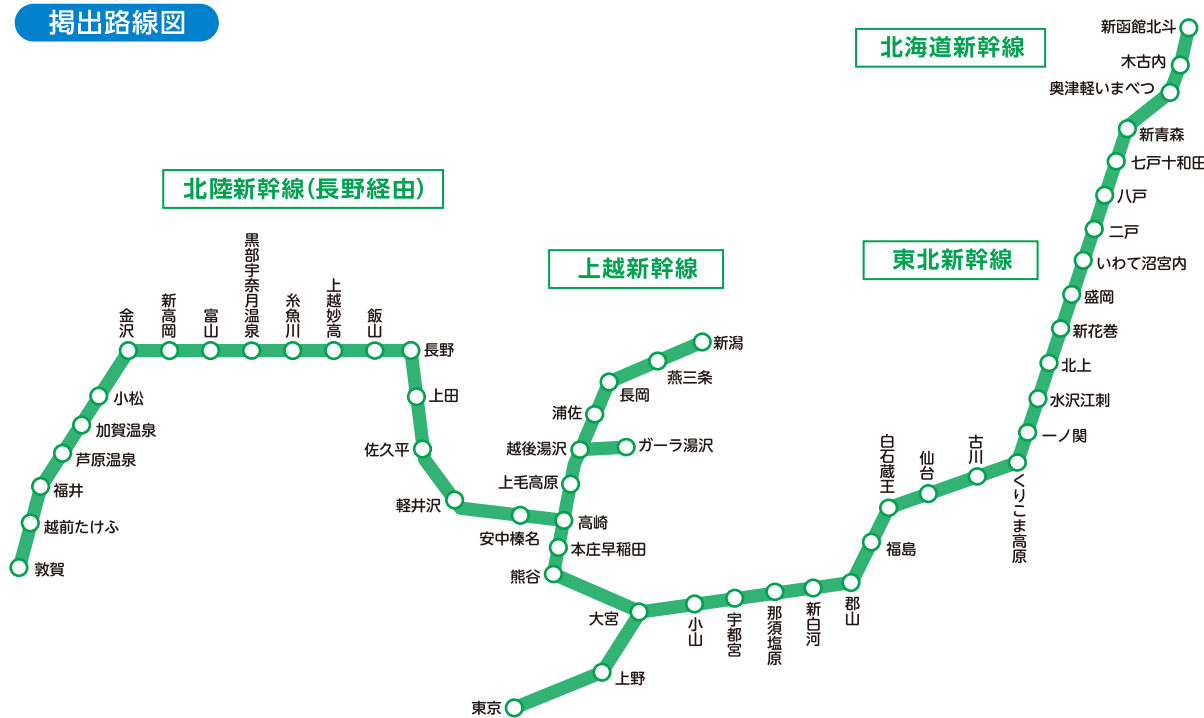

■ 全て税別料金です。

商品名	掲出媒体	サイズ	掲出概要	掲出期間	広告料金 (税別)	納品枚数
東北・北海道新幹線 (E5系・H5系・E2系)	車内額面	A2サイズ	2枚セット(1編成あたり)	1ヶ月	770,000円	312枚
	車内額面	B3サイズ	2枚セット(1編成あたり)	1ヶ月	490,000円	312枚
北陸・上越新幹線 (E7系・W7系)	車内額面	A2サイズ	2枚セット(1編成あたり)	1ヶ月	400,000円	224枚
	車内額面	B3サイズ	2枚セット(1編成あたり)	1ヶ月	300,000円	224枚

※車内に掲出する媒体(車内額面およびデッキ広告)はK判白ボール36kgウラ貼りが必要です。

※山形・秋田新幹線につきましてはお問い合わせください。

※その他詳細につきましては、お問い合わせください。

掲出路線図

● E7系・W7系 北陸・上越新幹線12両編成

● E5系・H5系 東北・北海道新幹線10両編成