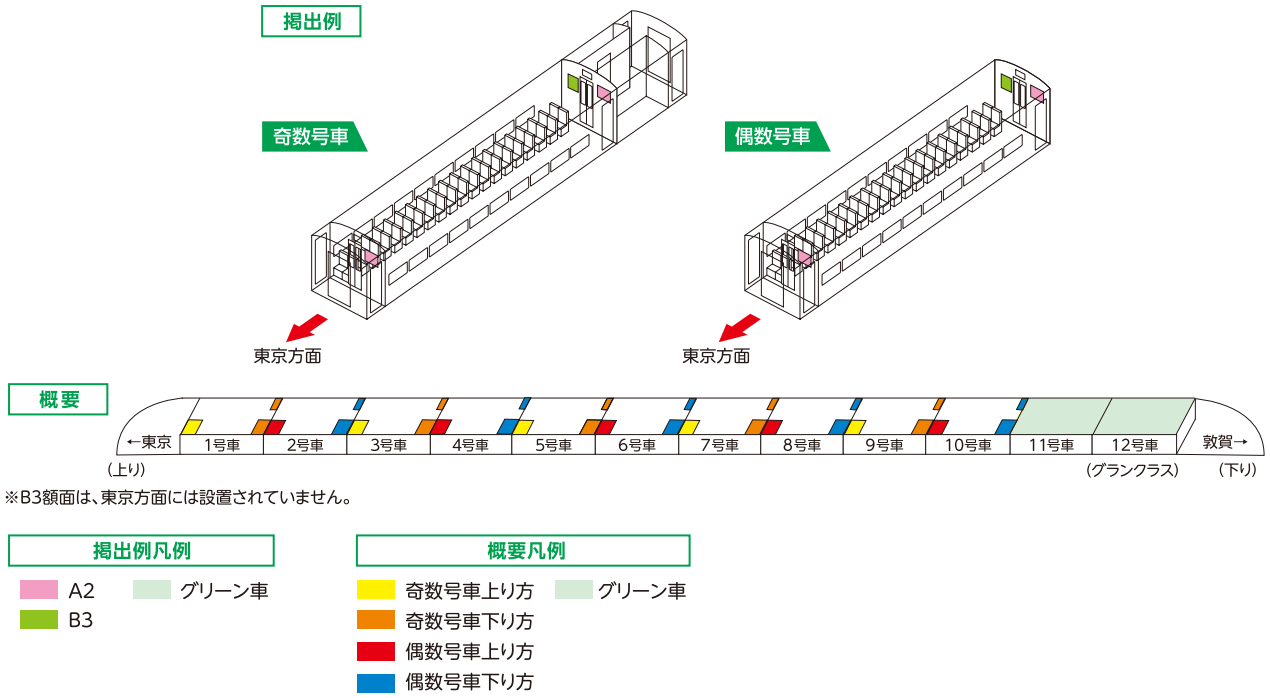

■ 全て税別料金です。

商品名	掲出媒体	サイズ	掲出概要	掲出期間	広告料金 (税別)	納品枚数
東北・北海道新幹線 (E5系・H5系・E2系)	車内額面	A2サイズ	2枚セット(1編成あたり)	1ヶ月	770,000円	312枚
	車内額面	B3サイズ	2枚セット(1編成あたり)	1ヶ月	490,000円	312枚
北陸・上越新幹線 (E7系・W7系)	車内額面	A2サイズ	2枚セット(1編成あたり)	1ヶ月	400,000円	224枚
	車内額面	B3サイズ	2枚セット(1編成あたり)	1ヶ月	300,000円	224枚

※車内に掲出する媒体(車内額面およびデッキ広告)はK判白ボール36kgウラ貼りが必要です。

※山形・秋田新幹線につきましてはお問い合わせください。

※その他詳細につきましては、お問い合わせください。

掲出路線図

● E7系・W7系 北陸・上越新幹線12両編成

● E5系・H5系 東北・北海道新幹線10両編成