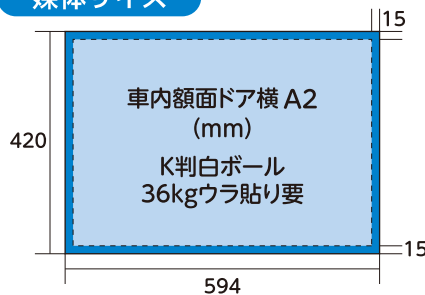

新幹線 車内ユニット

2024

- ビジネス・旅行利用のお客さまをターゲットにできる新幹線媒体です。
- 新幹線の車内は接触時間が長いので、高い広告効果が期待できます。

媒体サイズ

■ クワエ

※この部分はホルダーに隠れる部分ですのでご注意ください。

≫ 広告料金

新幹線車内媒体

■ 全て税別料金です。

商品名	掲出媒体	サイズ	掲出概要	掲出期間	広告料金 (税別)	納品枚数
東北・北海道新幹線 (E5系・H5系・E2系)	車内額面	A2サイズ	2枚セット(1編成あたり)	1ヶ月	770,000円	312枚
	車内額面	B3サイズ	2枚セット(1編成あたり)	1ヶ月	490,000円	312枚
北陸・上越新幹線 (E7系・W7系)	車内額面	A2サイズ	2枚セット(1編成あたり)	1ヶ月	400,000円	224枚
	車内額面	B3サイズ	2枚セット(1編成あたり)	1ヶ月	300,000円	224枚