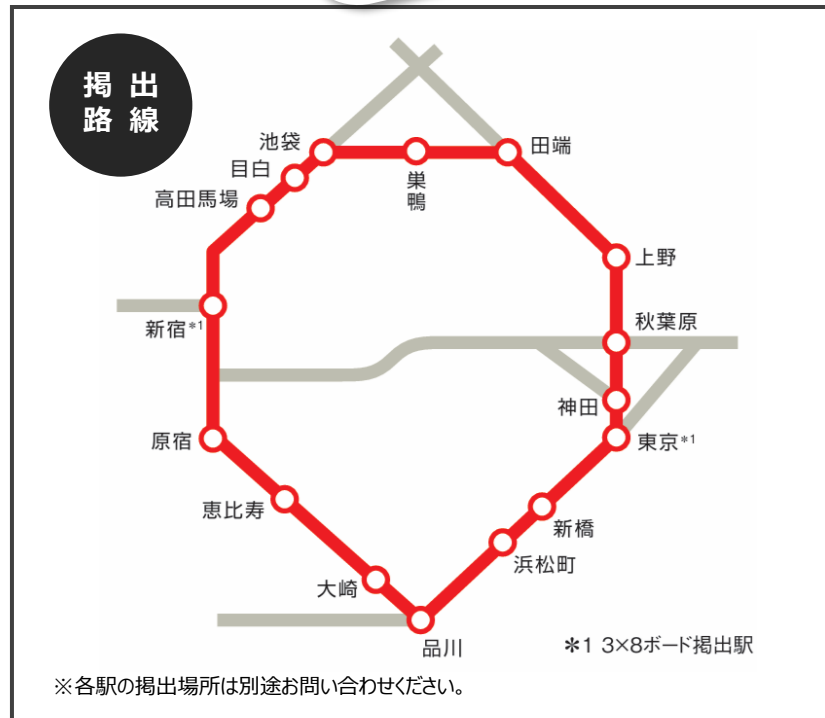

- 山手線主要16駅に3×4・3×8サイズの大型サインボードを16面掲出できる訴求力の高いセットが10月・30%OFFでご利用いただけるお得なキャンペーン企画です。

注意事項

- 規制業種、公営競技、パチンコ店/製造メーカー、貸金業FX、宗教/墓地/霊園、結婚情報等は事前にご相談ください。
- 印刷会社及び、掲出用紙は意匠の剥がれ等を鑑み、電鉄指定のものに限らせていただきます。

掲出駅数	掲出面数	掲出期間	サイズ (m)		通常掲出料金 (税別)	10月キャンペーン料金 (税別)
16駅	16面	1ヶ月	H3×W4	H3×W8	10,000,000円	7,000,000円